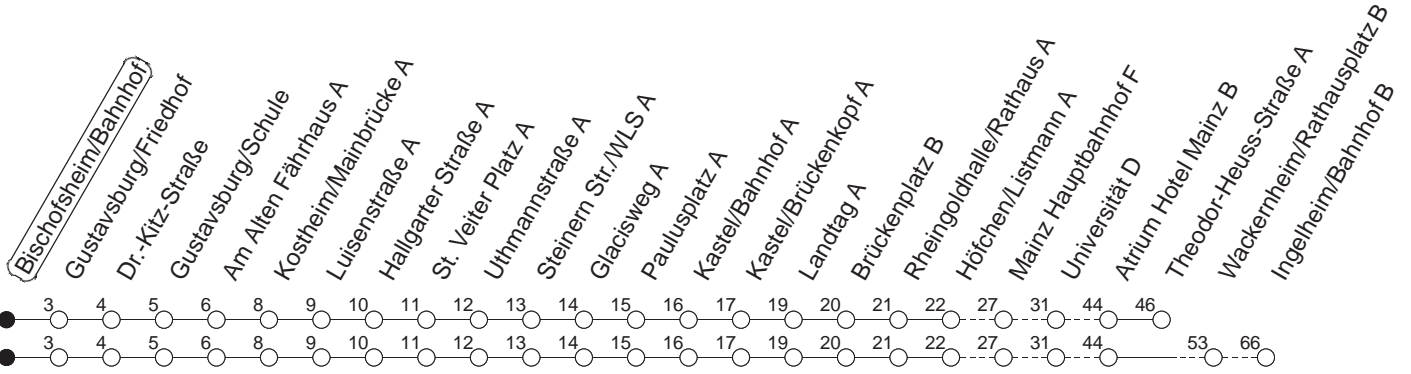

# 91

## Bischofsheim/Bahnhof

BUS

→ Ingelheim/Bahnhof

🕒	Montag bis Donnerstag	Freitag	Samstag	Sonn- und Feiertag
4			28T	28T
5			28A	28T
6				28T
7				28T
8				
9				
10				
11				
12				
13				
14				
15				
16				
17				
18				
19				
20				
21				
22	58W			58W
23	28T	58	58	28T
0	28	28	28	28
1		28	28	
2		28W	28W	
3		28T	28T	

W : Nur bis Wackernheim/Rathausplatz

A : Nur bis Finthen/Atrium Hotel Mainz

T : Bis Finthen/Theodor-Heuss-Straße

gültig ab: ab 11.12.2022

In Nächten vor Feiertagen gilt auf dieser Linie der Freitagsfahrplan.