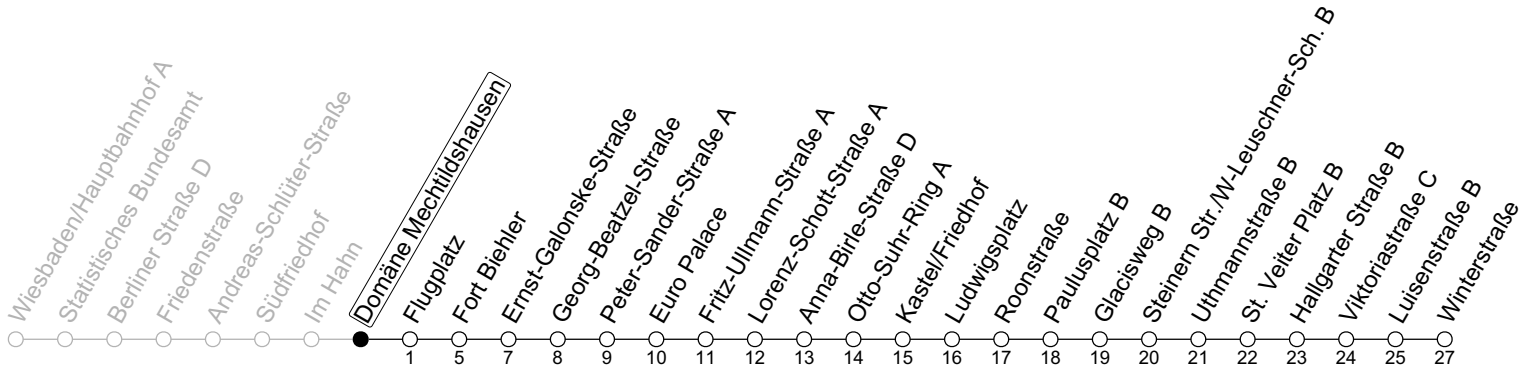

## Domäne Mechtildshausen

→ Mainz-Kostheim/Winterstraße

	Nächte Mo./Di. bis Do./Fr.	Nacht Freitag auf Samstag	Samstag	Sonn-/Feiertag
0	45	45	45	45
1				
2		15	15	
3		45	45	

gültig ab: 15.12.2024

Weitere Informationen im Verkehrs-Center Mainz (Tel. 0 61 31 - 12 77 77) und [www.mainzer-mobilitaet.de](http://www.mainzer-mobilitaet.de)