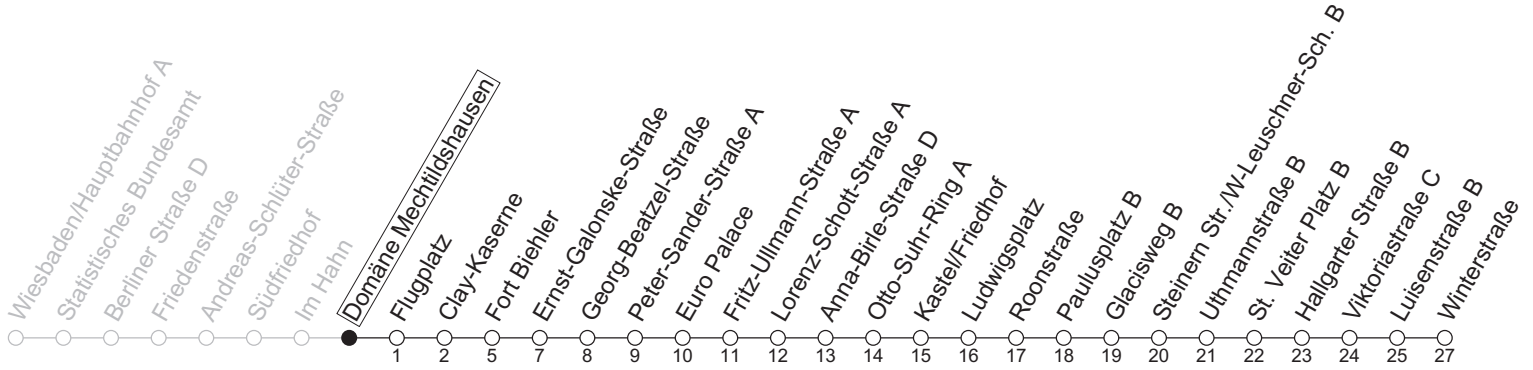

## Domäne Mechtildshausen

→ Mainz-Kostheim/Winterstraße

	Nächte Mo./Di. bis Do./Fr.	Nacht Freitag auf Samstag	Samstag	Sonn-/Feiertag
0	45	45	45	45
1				
2		15	15	
3		45	45	

gültig ab: 13.04.2026

Weitere Informationen im Verkehrs-Center Mainz (Tel. 0 61 31 - 12 77 77) und [www.mainzer-mobilitaet.de](http://www.mainzer-mobilitaet.de)