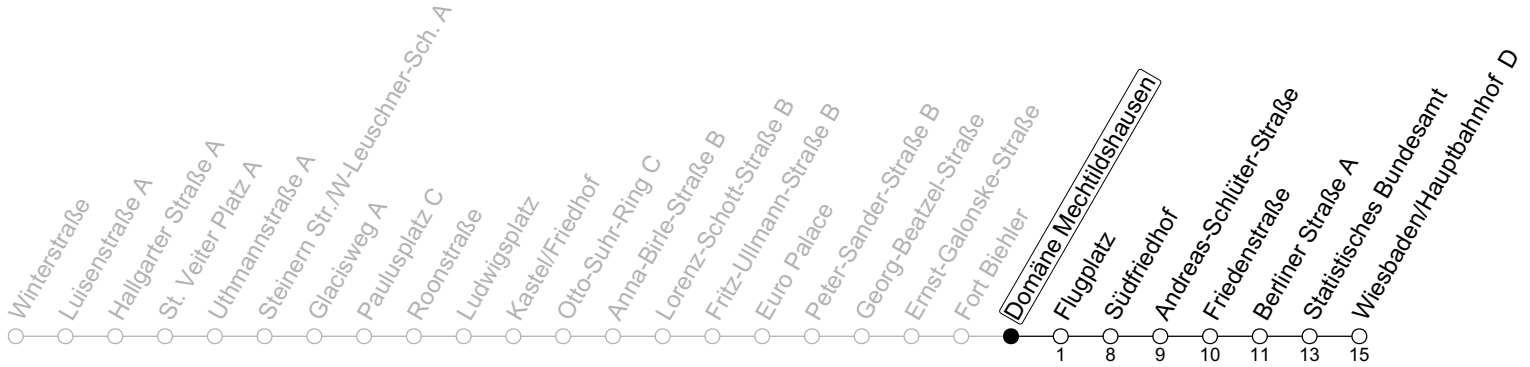

N7

Domäne Mechtildshausen

→ Wiesbaden/Hauptbahnhof D

	Nächte Mo./Di. bis Do./Fr.	Nacht Freitag auf Samstag	Samstag	Sonn-/Feiertag
1	39	39	39	39
2				
3		09	09	
4		39	39	

gültig ab: 15.12.2024

Weitere Informationen im Verkehrs-Center Mainz (Tel. 0 61 31 - 12 77 77) und www.mainzer-mobilitaet.de