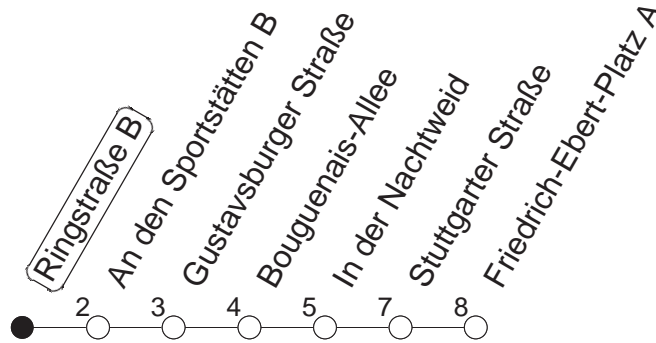

56

Ringstraße B

BUS

→ Ginsheim/
Friedrich-Ebert-Platz

🕒	Mo.-Fr. (Schule)		Mo.-Fr. (Ferien)		Samstag		Sonn-/Feiertag	
4	39		39					
5	26	56	26	56				
6	26	42	26	42				
7	12	42 _m	12	42	14	44		
8	12	42	12	42	14	44		
9	12	42	12	42	14	42	14	44
10	12	42	12	42	12	42	14	44
11	12	42	12	42	12	42	14	44
12	12	42	12	42	12	42	14	44
13	12	42	12	42	12	42	14	44
14	12	42	12	42	12	42	14	44
15	12	42	12	42	12	42	14	44
16	12	42	12	42	12	42	14	44
17	12	42	12	42	12	42	14	44
18	12	42	12	42	12	42	14	44
19	12	42	12	42	14	44	14	44
20	12	44	12	44	14	44	14	44
21	14	44	14	44	14	44	14	44
22	14	44	14	44	14	44	14	44
23	14	44 _{fn}	14	44 _{fn}	14	44	14	
0	14 _{fn}	44 _{fn}	14 _{fn}	44 _{fn}	14	44		
1	14 _{fn}		14 _{fn}		14			

_m : An Schultagen der IGS Mainspitze über IGS Mainspitze

_{fn} : Nur Nacht Freitag auf Samstag und Nacht vor Feiertag auf den Feiertag

gültig ab: 13.12.20

Ferien in RLP: 21.12.20-06.01.21 / 29.03.-06.04. / 25.05.-02.06. / 19.07.-27.08. / 11.10.-22.10.21.