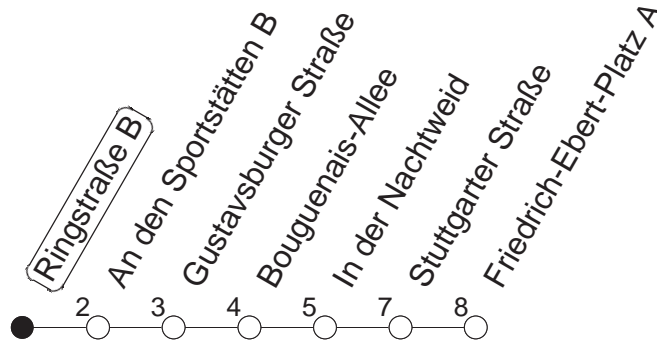

56

Ringstraße B

BUS

→ Ginsheim/
Friedrich-Ebert-Platz

🕒	Mo.-Fr. (Schule)		Mo.-Fr. (Ferien)		Samstag		Sonn-/Feiertag	
4	39		39					
5	26	56	26	56				
6	26	42	26	42				
7	12	42 _m	12	42	15	45		
8	12	42	12	42	15	45		
9	12	42	12	42	15	42	15	45
10	12	42	12	42	12	42	15	45
11	12	42	12	42	12	42	15	45
12	12	42	12	42	12	42	15	45
13	12	42	12	42	12	42	15	45
14	12	42	12	42	12	42	15	45
15	12	42	12	42	12	42	15	45
16	12	42	12	42	12	42	15	45
17	12	42	12	42	12	42	15	45
18	12	42	12	42	12	42	15	45
19	12	42	12	42	15	45	15	45
20	12	45	12	45	15	45	15	45
21	15	45	15	45	15	45	15	45
22	15	45	15	45	15	45	15	45
23	15	45 _{fn}	15	45 _{fn}	15	45	15	
0	15 _{fn}		15 _{fn}		15			

m : An Schultagen der IGS Mainspitze über IGS Mainspitze zum Friedrich-Ebert-Platz

fn : Nur Nacht Freitag auf Samstag und Nacht vor Feiertag auf den Feiertag

gültig ab: ab 11.12.2022

Ferien in RLP: 23.12.22 - 02.01.23 / 03.04. - 11.04. / 19.05. / 30.05. - 09.06. / 24.07. - 01.09. / 16.10. - 27.10.23