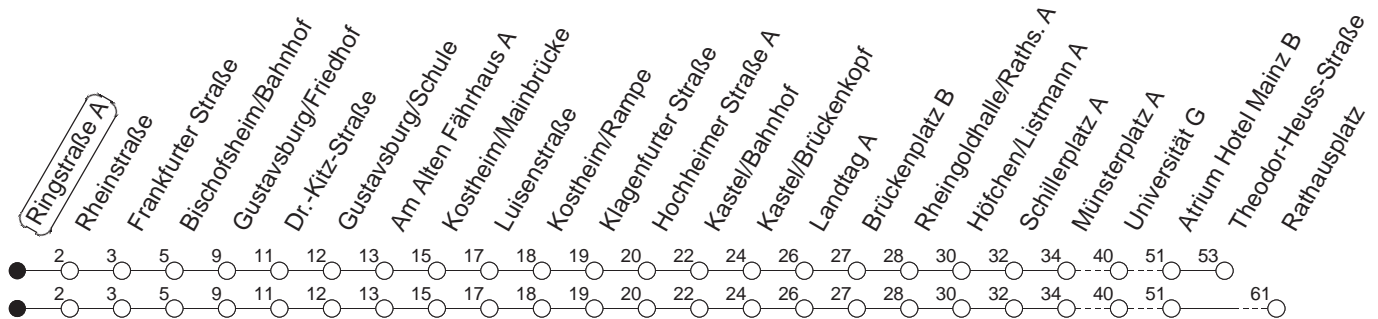

56

Ringstraße A

BUS

→ Wackernheim/Rathausplatz

🕒	Mo.-Fr. (Schule)	Mo.-Fr. (Ferien)	Samstag	Sonn-/Feiertag				
4	26	56	26	56				
5	26	45	26	45				
6	15 _G	42	15	42	09	39 _T		
7	12	42	12	42	09	39 _T		
8	12 _T	42	12 _T	42	09	42	09	39 _T
9	12 _T	42	12 _T	42	12 _T	42	09	39 _T
10	12 _T	42	12 _T	42	12 _T	42	09	39 _T
11	12	42	12	42	12 _T	42	09	39 _T
12	12	42	12	42	12 _T	42	09	39 _T
13	12	42	12	42	12 _T	42	09	39 _T
14	12	42	12	42	12 _T	42	09	39 _T
15	12	42	12	42	12 _T	42	09	39 _T
16	12	42	12	42	12 _T	42	09	39 _T
17	12	42	12	42	12	42 _T	09	39 _T
18	12	42	12	42	09	39 _T	09	39 _T
19	12	42	12	42	09	39 _T	09	39 _T
20	09	39 _T	09	39 _T	09	39 _T	09	39 _T
21	09	39 _T	09	39 _T	09	39 _T	09	39 _T
22	09	39 _{Tfn}	09	39 _{Tfn}	09	39 _T	09	
23	09 _{fn}	39 _{Tfn}	09 _{fn}	39 _{Tfn}	09	39 _T		
0	09 _{fn}		09 _{fn}		09			

G : Ab Rathausplatz weiter bis Ingelheim/Bahnhof
 T : Bis Theodor-Heuss-Straße

fn : Nur Nacht Freitag auf Samstag und Nacht vor Feiertag auf den Feiertag

gültig ab: 13.12.20

Ferien in RLP: 21.12.20-06.01.21 / 29.03.-06.04. / 25.05.-02.06. / 19.07.-27.08. / 11.10.-22.10.21.