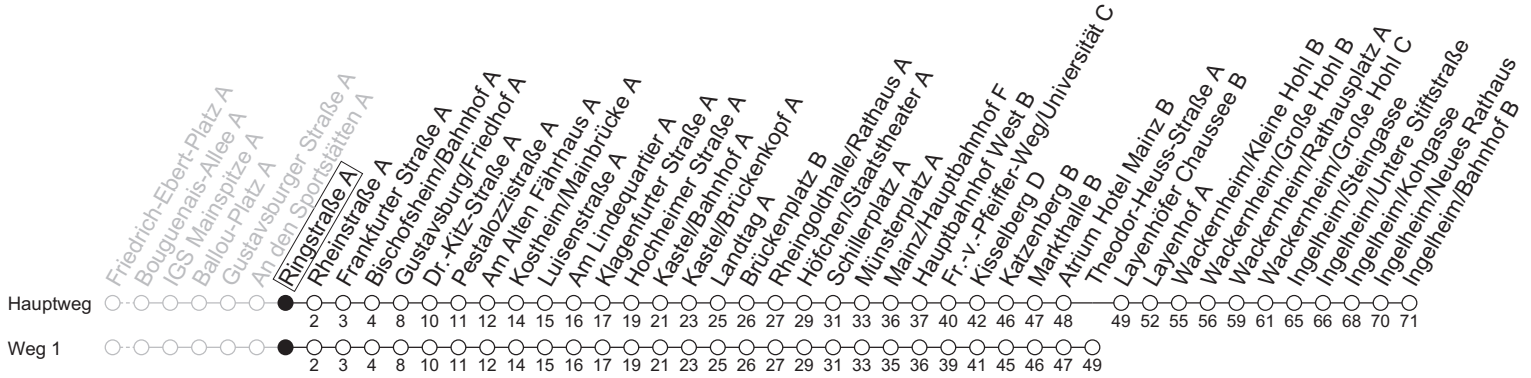

# 56

# Ringstraße A

→ Ingelheim/Bahnhof B

	Montag-Freitag	Samstag	Sonn-/Feiertag
4	22 <sub>1</sub> 52 <sub>a</sub>		
5	22 <sub>1</sub> 43		
6	11 41 <sub>RW</sub>		
7	11 41 <sub>a</sub>		
8	11 41 <sub>a</sub>	07 41 <sub>a</sub>	
9	11 41 <sub>a</sub>	11 41 <sub>a</sub>	
10	11 41 <sub>a</sub>	11 41 <sub>a</sub>	07 37 <sub>1</sub>
11	11 41 <sub>RW</sub>	11 41 <sub>a</sub>	07 37 <sub>1</sub>
12	11 41 <sub>A5a</sub>	11 41 <sub>a</sub>	07 37 <sub>1</sub>
13	11 41 <sub>a</sub>	11 41 <sub>a</sub>	07 37 <sub>1</sub>
14	11 41 <sub>RW</sub>	11 41 <sub>a</sub>	07 37 <sub>1</sub>
15	11 41 <sub>a</sub>	11 41 <sub>a</sub>	07 37 <sub>1</sub>
16	11 <sub>A5</sub> 41 <sub>a</sub>	11 41 <sub>a</sub>	07 37 <sub>1</sub>
17	11 41 <sub>a</sub>	11 41 <sub>a</sub>	07 37 <sub>1</sub>
18	11 41 <sub>a</sub>	07 37 <sub>1</sub>	07 37 <sub>1</sub>
19	11 41 <sub>a</sub>	07 37 <sub>1</sub>	07 37 <sub>1</sub>
20	07 37 <sub>1</sub>	07 37 <sub>1</sub>	07 37 <sub>1</sub>
21	07 37 <sub>1</sub>	07 37 <sub>1</sub>	07 37 <sub>1</sub>
22	07	07	07

1 : fährt Weg 1

a : nur bis Wackernheim/Rathausplatz A

A5 : An schulfreien Tagen in Hessen 5 Minuten später und nicht über IGS Mainspitze

RW : Zwischen Wackernheim/Rathausplatz und Ingelheim/Bahnhof nur an Schultagen in Rheinland-Pfalz; an schulfreien Tagen nur bis Rathausplatz

gültig ab: 13.04.2026

Ferien RLP: 20.12.25-07.01.26 / 16.-17.02. / 28.03.-12.04. / 15.05. / 05.06. / 27.06.-09.08. / 03.10.-18.10.26

Weitere Informationen im Verkehrs-Center Mainz (Tel. 0 61 31 - 12 77 77) und [www.mainzer-mobilitaet.de](http://www.mainzer-mobilitaet.de)