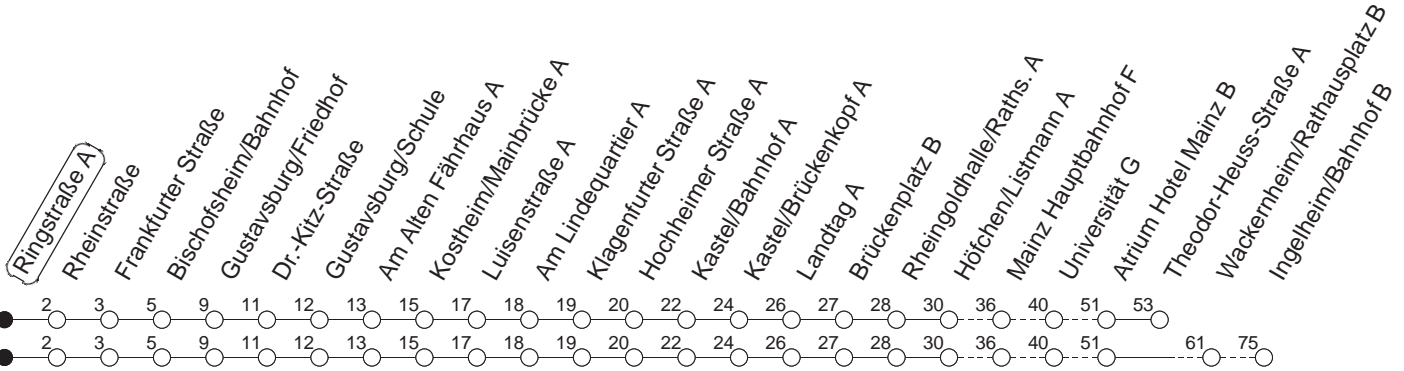

56

Ringstraße A

BUS

→ Ingelheim/Bahnhof

🕒	Mo.-Fr. (Schule)	Mo.-Fr. (Ferien)	Samstag	Sonn-/Feiertag				
4	26 _T	56 _W	26 _T	56 _W				
5	26 _T	45	26 _T	45				
6	12	42 _W	12	42 _W	09	39 _W		
7	12	42 _W	12	42 _W	09	39 _W		
8	12	42 _W	12	42 _W	09	42 _W	09	39 _T
9	12	42 _W	12	42 _W	12	42 _W	09	39 _T
10	12	42 _W	12	42 _W	12	42 _W	09	39 _T
11	12	42	12	42 _W	12	42 _W	09	39 _T
12	12	42 _W	12	42 _W	12	42 _W	09	39 _T
13	12	42 _W	12	42 _W	12	42 _W	09	39 _T
14	12	42	12	42 _W	12	42 _W	09	39 _T
15	12	42 _W	12	42 _W	12	42 _W	09	39 _T
16	12	42 _W	12	42 _W	12	42 _W	09	39 _T
17	12	42 _W	12	42 _W	12	42 _W	09	39 _T
18	12	42 _W	12	42 _W	09	39 _T	09	39 _T
19	12	42 _W	12	42 _W	09	39 _T	09	39 _T
20	09	39 _T	09	39 _T	09	39 _T	09	39 _T
21	09	39 _T	09	39 _T	09	39 _T	09	39 _T
22	09	39 _{Tfn}	09	39 _{Tfn}	09	39 _T	09	
23	09 _{fn}		09 _{fn}		09			

T : Bis Finthen/Theodor-Heuss-Straße
 W : Nur bis Wackernheim/Rathausplatz

fn : Nur Nacht Freitag auf Samstag und Nacht vor Feiertag auf den Feiertag

gültig ab: ab 11.12.2022

Ferien in RLP: 23.12.22 - 02.01.23 / 03.04. - 11.04. / 19.05. / 30.05. - 09.06. / 24.07. - 01.09. / 16.10. - 27.10.23