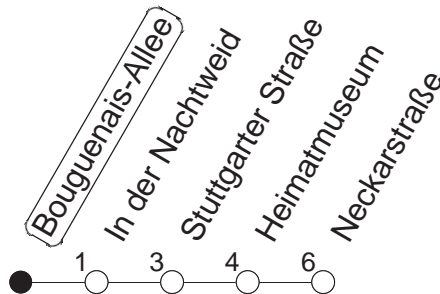

60

Bouguenais-Allee

BUS

→ Ginsheim/Neckarstraße

🕒	Mo.-Fr. (Schule)		Mo.-Fr. (Ferien)		Samstag		Sonn-/Feiertag		
4	07		07		07		07		
5	35		35						
6	05	35	05	35	48				
7	12	42	12	42	18	48			
8	12	42	12	42	18	48	46		
9	12	42	12	42	12	42	48		
10	12	42	12	42	12	42	48		
11	12	42	12	42	12	42	48		
12	12	42	12	42	12	42	18	48	
13	12	42	12	42	12	42	18	48	
14	12	42	12	42	12	42	18	48	
15	12	42	12	42	12	42	18	48	
16	12	30	42	12	42	12	42	18	48
17	12	42	12	42	12	42	18	48	
18	12	42	12	42	12	42	18	48	
19	12	42	12	42	18	48	18	48	
20	12	48	12	48	18	48	18	48	
21	18	48	18	48	18	48	18	48	
22	18	48	18	48	18	48	18	48	
23	18_{fn}	48_{fn}	18_{fn}	48_{fn}	18	48			
0	18_{fn}		18_{fn}		18				

fn : Nur Nacht Freitag auf Samstag und Nacht vor Feiertag auf den Feiertag

gültig ab: 01.04.22

Ferien in Rheinland-Pfalz: 11.04. - 22.04. / 27.05. / 17.06. / 25.07. - 02.09. / 17.10. - 31.10.22.

Weitere Infos im Verkehrs Center Mainz (Tel. 0 61 31 - 12 77 77) und www.mainzer-mobilitaet.de