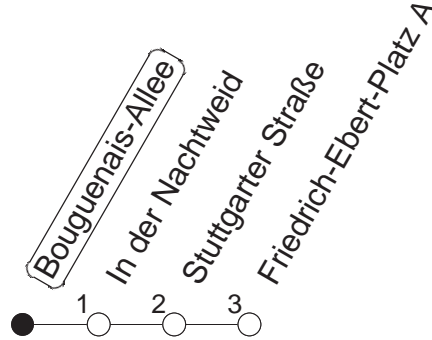

91

Bouguenais-Allee

BUS

→ Ginsheim/
Friedrich-Ebert-Platz

🕒	Nächte auf Mo.-Fr.	Nächte auf Sa.	Nächte auf Sonn-/Feiertage	Besondere Feiertage*
23	35			35
0	05 35			05 35
1	35	35	35	35
2		05 35	05 35	35
3		35	35	35
4		35	35	35
5		35	35	35
6		35	35	35
7			35	35 _{so}
8			35	35 _{so}

so : Nicht an Samstagmorgen

gültig ab: 13.12.20

* Nächte 25. auf 26. u. 26. auf 27.12.; 01. auf 02.01.; Karfreitag auf -samstag; Ostersonntag auf -montag; 01. auf 02.05; Pfingstsonntag auf -montag

Weitere Infos im Verkehrs Center Mainz (Tel. 0 61 31 - 12 77 77) und www.mainzer-mobilitaet.de