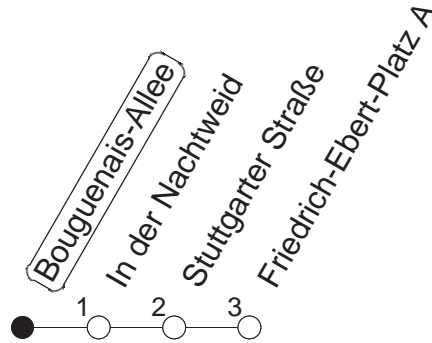

91

Bouguenais-Allee

BUS

→ Ginsheim/
Friedrich-Ebert-Platz

🕒	Montag bis Donnerstag	Freitag	Samstag	Sonn- und Feiertag
4			35	35
5			35	35
6			35	35
7				35
8				35
9				
10				
11				
12				
13				
14				
15				
16				
17				
18				
19				
20				
21				
22				
23	35			35
0	05 35	35	35	05 35
1	35	05 35	05 35	35
2		35	35	
3		35	35	

gültig ab: ab 11.12.2022

In Nächten vor Feiertagen gilt auf dieser Linie der Freitagsfahrplan.

Weitere Infos im Verkehrs Center Mainz (Tel. 0 61 31 - 12 77 77) und www.mainzer-mobilitaet.de