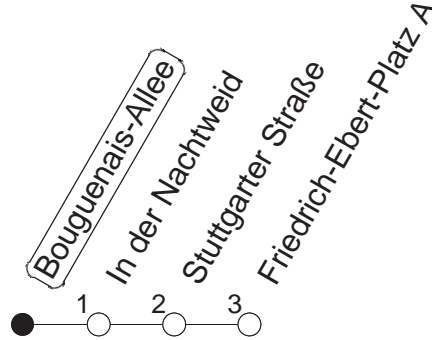

91

Bouguenais-Allee

BUS

→ Ginsheim/
Friedrich-Ebert-Platz

🕒	Nächte auf Mo.-Fr.	Nächte auf Sa.	Nächte auf Sonn-/Feiertage	Besondere Feiertage*
23	35			35
0	05 35			05 35
1	35	35	35	35
2		05 35	05 35	35
3		35	35	35
4		35	35	35
5		35	35	35
6		35	35	35
7			35	35 _n
8			35	35 _n

_n : Nicht am Morgen des Karsamstags

gültig ab: 01.04.22

* Diese Spalte gilt in den Nächten Karfreitag auf Karsamstag; Ostersonntag auf Ostermontag; Pfingstsonntag auf Pfingstmontag; 02. auf 03.10.22.

Weitere Infos im Verkehrs Center Mainz (Tel. 0 61 31 - 12 77 77) und www.mainzer-mobilitaet.de