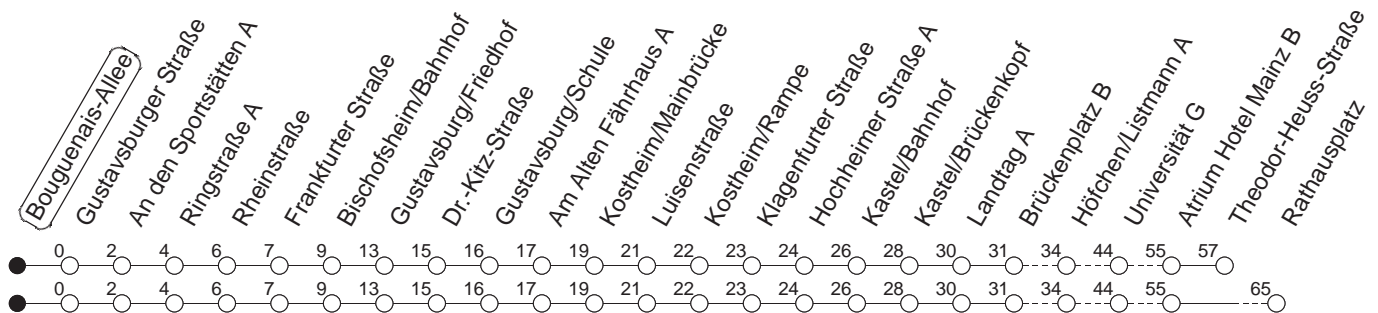

56

Bouguenais-Allee

BUS

→ Wackernheim/Rathausplatz

🕒	Mo.-Fr. (Schule)		Mo.-Fr. (Ferien)		Samstag		Sonn-/Feiertag	
4	22	52	22	52				
5	22	41	22	41				
6	11 _G	38	11	38	05	35 _T		
7	08	38	08	38	05	35 _T		
8	08 _T	38	08 _T	38	05	38	05	35 _T
9	08 _T	38	08 _T	38	08 _T	38	05	35 _T
10	08 _T	38	08 _T	38	08 _T	38	05	35 _T
11	08	38	08	38	08 _T	38	05	35 _T
12	08	38	08	38	08 _T	38	05	35 _T
13	08	33 _m	08	38	08 _T	38	05	35 _T
14	08	38	08	38	08 _T	38	05	35 _T
15	03 _m	38	08	38	08 _T	38	05	35 _T
16	08	38	08	38	08 _T	38	05	35 _T
17	08	38	08	38	08	38 _T	05	35 _T
18	08	38	08	38	05	35 _T	05	35 _T
19	08	38	08	38	05	35 _T	05	35 _T
20	05	35 _T	05	35 _T	05	35 _T	05	35 _T
21	05	35 _T	05	35 _T	05	35 _T	05	35 _T
22	05	35 _{Tfn}	05	35 _{Tfn}	05	35 _T	05	
23	05 _{fn}	35 _{Tfn}	05 _{fn}	35 _{Tfn}	05	35 _T		
0	05 _{fn}		05 _{fn}		05			

G : Ab Rathausplatz weiter bis Ingelheim/Bahnhof

T : Bis Theodor-Heuss-Straße

m : An Schultagen der IGS Mainspitze über IGS Mainspitze

fn : Nur Nacht Freitag auf Samstag und Nacht vor Feiertag auf den Feiertag

gültig ab: 13.12.20

Ferien in RLP: 21.12.20-06.01.21 / 29.03.-06.04. / 25.05.-02.06. / 19.07.-27.08. / 11.10.-22.10.21.

Weitere Infos im Verkehrs Center Mainz (Tel. 0 61 31 - 12 77 77) und www.mainzer-mobilitaet.de