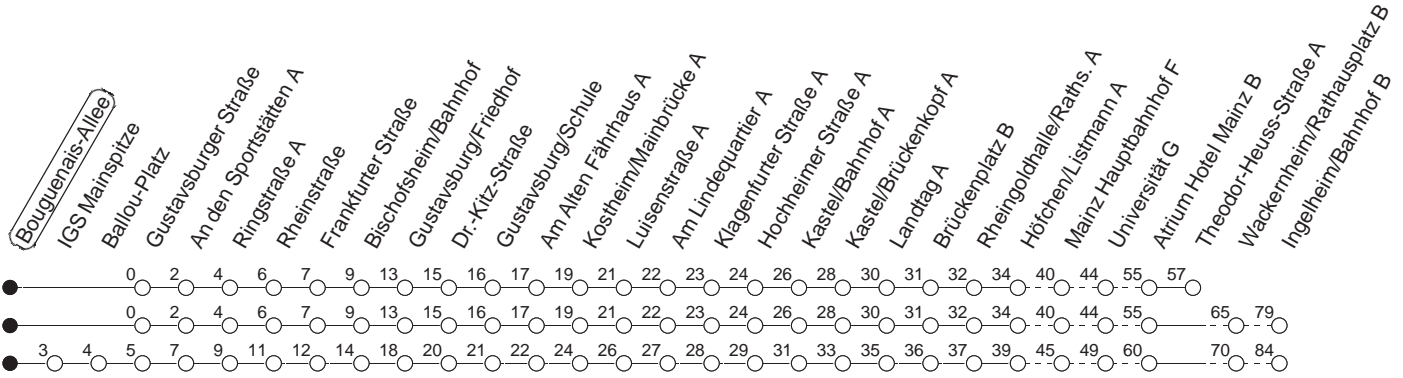

56

Bouguenais-Allee

BUS

→ Ingelheim/Bahnhof

🕒	Mo.-Fr. (Schule)	Mo.-Fr. (Ferien)	Samstag	Sonn-/Feiertag				
4	22 _T	52 _W	22 _T	52 _W				
5	22 _T	41	22 _T	41				
6	08	38 _W	08	38 _W	05	35 _W		
7	08	38 _W	08	38 _W	05	35 _W		
8	08	38 _W	08	38 _W	05	38 _W	05	35 _T
9	08	38 _W	08	38 _W	08	38 _W	05	35 _T
10	08	38 _W	08	38 _W	08	38 _W	05	35 _T
11	08	38	08	38 _W	08	38 _W	05	35 _T
12	08	38 _W	08	38 _W	08	38 _W	05	35 _T
13	08	33 _{Wm}	08	38 _W	08	38 _W	05	35 _T
14	08	38	08	38 _W	08	38 _W	05	35 _T
15	03 _m	38 _W	08	38 _W	08	38 _W	05	35 _T
16	08	38 _W	08	38 _W	08	38 _W	05	35 _T
17	08	38 _W	08	38 _W	08	38 _W	05	35 _T
18	08	38 _W	08	38 _W	05	35 _T	05	35 _T
19	08	38 _W	08	38 _W	05	35 _T	05	35 _T
20	05	35 _T	05	35 _T	05	35 _T	05	35 _T
21	05	35 _T	05	35 _T	05	35 _T	05	35 _T
22	05	35 _{Tfn}	05	35 _{Tfn}	05	35 _T	05	
23	05 _{fn}		05 _{fn}		05			

T : Bis Finthen/Theodor-Heuss-Straße

W : Nur bis Wackernheim/Rathausplatz

Wm : Nur bis Wackernheim/Rathausplatz, an Schultagen der IGS Main Spitze über IGS Main Spitze

m : An Schultagen der IGS Main Spitze über IGS Main Spitze

fn : Nur Nacht Freitag auf Samstag und Nacht vor Feiertag auf den Feiertag

gültig ab: ab 11.12.2022

Ferien in RLP: 23.12.22 - 02.01.23 / 03.04. - 11.04. / 19.05. / 30.05. - 09.06. / 24.07. - 01.09. / 16.10. - 27.10.23