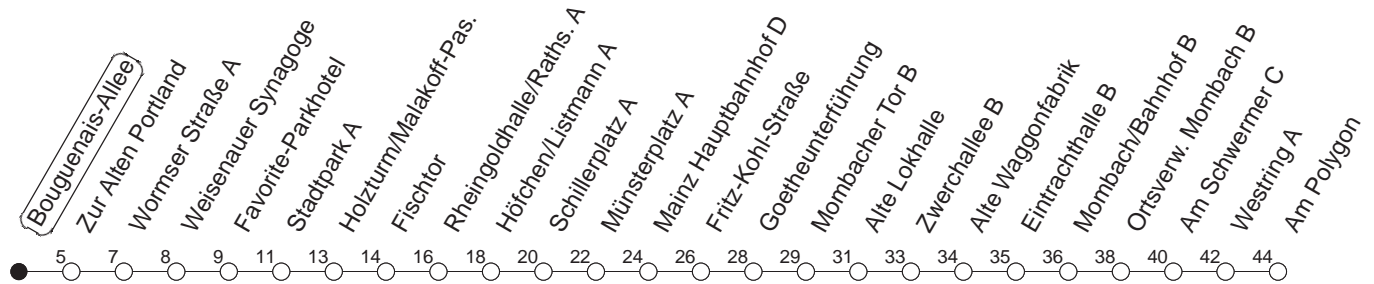

# 60

## Bouguenais-Allee

BUS

→ Mombach/Am Polygon

🕒	Mo.-Fr. (Schule)				Mo.-Fr. (Ferien)			Samstag		Sonn-/Feiertag	
5	49				49						
6	19	49			19	49	39				
7	09 <sub>H</sub>	19	26 <sub>x</sub>	49	19	49	09	39			
8	19	49			19	49	09	39			
9	19	49			19	49	19	49	09		
10	19	49			19	49	19	49	09		
11	19	49			19	49	19	49	09		
12	19	49			19	49	19	49	09	39	
13	19	49			19	49	19	49	09	39	
14	19	49			19	49	19	49	09	39	
15	19	49			19	49	19	49	09	39	
16	19	49			19	49	19	49	09	39	
17	19	49			19	49	19	49	09	39	
18	19	49			19	49	19	39	09	39	
19	19	49			19	49	09	39	09	39	
20	09	39			09	39	09	39	09	39	
21	09	39			09	39	09	39	09	39	
22	09	34 <sub>Pmd</sub>	39 <sub>fn</sub>		09	34 <sub>Pmd</sub>	39 <sub>fn</sub>	09	39	09	34 <sub>P</sub>
23	09 <sub>fn</sub>	39 <sub>fn</sub>			09 <sub>fn</sub>	39 <sub>fn</sub>	09		39		
0	09 <sub>fn</sub>	34 <sub>Pfn</sub>			09 <sub>fn</sub>	34 <sub>Pfn</sub>	09		34 <sub>P</sub>		

H : Nur bis Hauptbahnhof

x : Ab Stadtpark über Altstadt/Holzhof - Pfaffengasse - Höfchen - Hindenburgplatz bis Hauptbahnhof

P : Ab Stadtpark weiter als Linie 93 über Hauptbahnhof in Richtung Lerchenberg