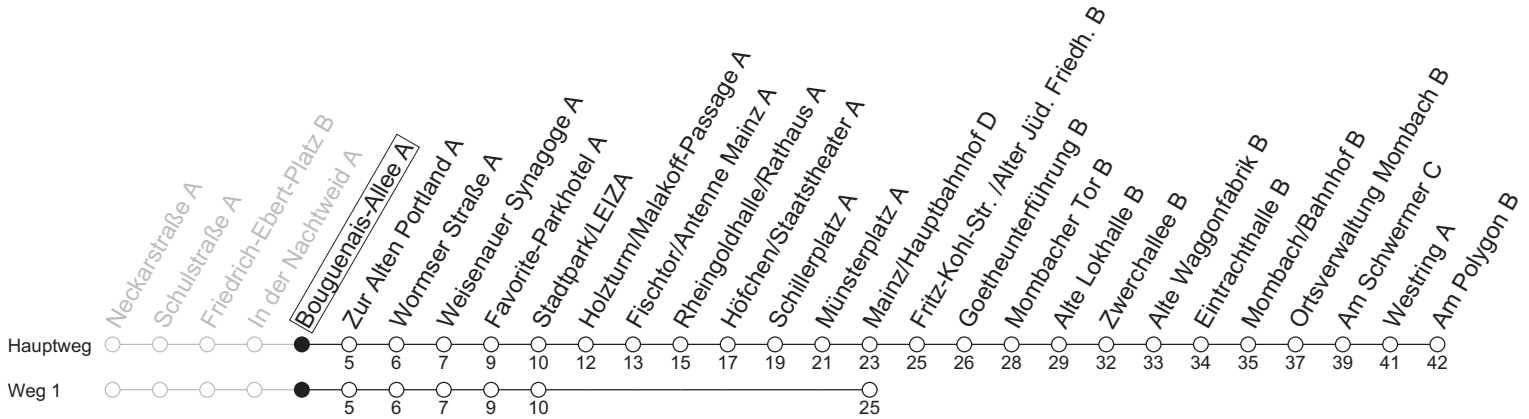

60

Bouguenais-Allee A

→ Mainz-Mombach/Am Polygon B

	Montag-Freitag	Samstag	Sonn-/Feiertag
5	49		
6	19 49		
7	09 _{sa} 19 26 _{1PH} 49		
8	19 49	09 39	
9	19 49	19 49	
10	19 49	19 49	09
11	19 49	19 49	09
12	19 49	19 49	09 39
13	19 49	19 49	09 39
14	19 49	19 49	09 39
15	19 49	19 49	09 39
16	19 49	19 49	09 39
17	19 49	19 49	09 39
18	19 49	19 39	09 39
19	19 49	09 39	09 39
20	09 39	09 39	09 39
21	09 39	09 39	09 39
22	09 32 _{Lbb}	09 32 _{Lbb}	09 32 _{Lbb}

- 1 : fährt Weg 1
- a : nur bis Mainz/Hauptbahnhof D
- b : nur bis Stadtpark/LEIZA
- Lb : Ab Stadtpark/LEIZA weiter als Linie 93 über Hauptbahnhof in Richtung Lerchenberg
- PH : Fahrt findet nur an Schultagen in RLP statt. Ab Stadtpark/LEIZA weiter über Pfaffengasse - Hindenburgplatz bis Hauptbahnhof
- S : Nur an Schultagen in Rheinland-Pfalz