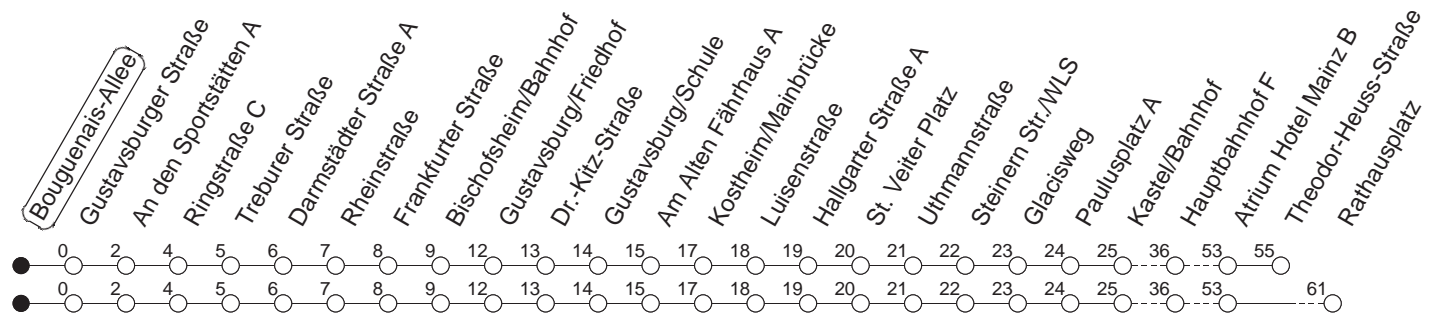

91

Bouguenais-Allee

BUS

→ Wackernheim/Rathausplatz

🕒	Nächte auf Mo.-Fr.	Nächte auf Sa.	Nächte auf Sonn-/Feiertage	Besondere Feiertage*
22	49			49
23	19 _T			19 _T
0	19	49	49	19
1		19 _T	19 _T	19 _T
2		19 _T	19 _T	19 _T
3		19 _T	19 _T	19 _T
4		19 _T	19 _T	19 _T
5		19 _T	19 _T	19 _T
6			19 _T	19 _{SoT}
7			19 _T	19 _{SoT}

T : Bis Theodor-Heuss-Straße

So : Nicht an Samstagmorgen

gültig ab: 13.12.20

* Nächte 25. auf 26. u. 26. auf 27.12.; 01. auf 02.01.; Karfreitag auf -samstag; Ostersonntag auf -montag; 01. auf 02.05; Pfingstsonntag auf -montag