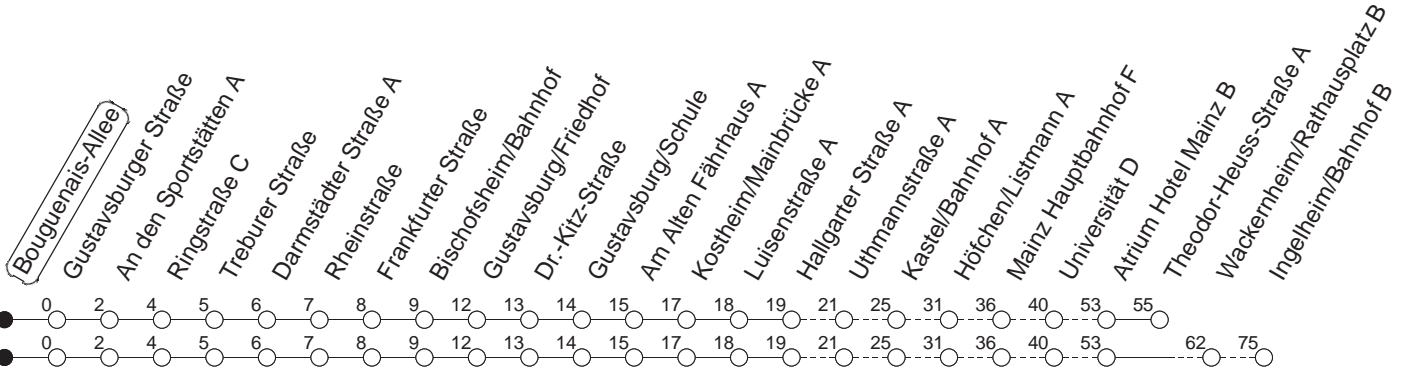

91

Bouguenais-Allee

BUS

→ Ingelheim/Bahnhof

🕒	Montag bis Donnerstag	Freitag	Samstag	Sonn- und Feiertag
4			19T	19T
5			19A	19T
6				19T
7				19T
8				
9				
10				
11				
12				
13				
14				
15				
16				
17				
18				
19				
20				
21				
22	49W			49W
23	19T	49	49	19T
0	19	19	19	19
1		19	19	
2		19W	19W	
3		19T	19T	

W : Nur bis Wackernheim/Rathausplatz
 T : Bis Finthen/Theodor-Heuss-Straße

A : Nur bis Finthen/Atrium Hotel Mainz

gültig ab: ab 11.12.2022

In Nächten vor Feiertagen gilt auf dieser Linie der Freitagsfahrplan.