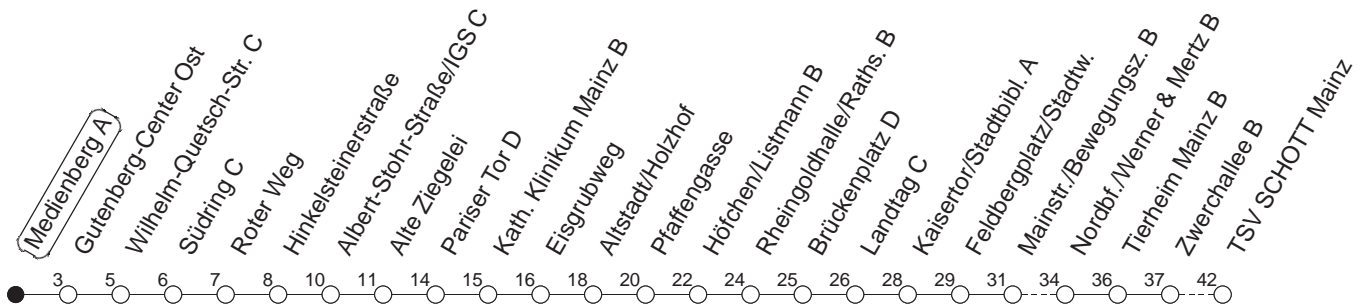

## Medienberg A

BUS

→ Gonsenheim/TSV SCHOTT  
Mainz

🕒	Mo.-Fr. (Schule)				Mo.-Fr. (Ferien)		Samstag		Sonn-/Feiertag	
6	25	55			25	55				
7	15 <sub>A</sub>	25	50 <sub>A</sub>	55	25	55				
8	25	55			25	55	25 <sub>A</sub>	55 <sub>A</sub>		
9	25	55			25	55	25 <sub>A</sub>	55 <sub>A</sub>		
10	25	55			25	55	25 <sub>A</sub>	55 <sub>A</sub>		
11	25	55			25	55	25 <sub>A</sub>	55 <sub>A</sub>		
12	25	55			25	55	25 <sub>A</sub>	55 <sub>A</sub>		
13	25	55			25	55	25 <sub>A</sub>	55 <sub>A</sub>		
14	25	55			25	55	25 <sub>A</sub>	55 <sub>A</sub>		
15	25	55			25	55	25 <sub>A</sub>	55 <sub>A</sub>		
16	25	55			25	55	25 <sub>A</sub>	55 <sub>A</sub>		
17	25	55 <sub>A</sub>			25	55 <sub>A</sub>	25 <sub>A</sub>	55 <sub>A</sub>		
18	25 <sub>A</sub>	55 <sub>A</sub>			25 <sub>A</sub>	55 <sub>A</sub>	25 <sub>A</sub>	55 <sub>A</sub>		
19	25 <sub>A</sub>	55 <sub>A</sub>			25 <sub>A</sub>	55 <sub>A</sub>	25 <sub>A</sub>			
20	25 <sub>A</sub>				25 <sub>A</sub>					

A : Nur bis Straßenbahnamt/LBBW

gültig ab: 13.12.20

Ferien in RLP: 21.12.20-06.01.21 / 29.03.-06.04. / 25.05.-02.06. / 19.07.-27.08. / 11.10.-22.10.21.

Weitere Infos im Verkehrs Center Mainz (Tel. 0 61 31 - 12 77 77) und [www.mainzer-mobilitaet.de](http://www.mainzer-mobilitaet.de)