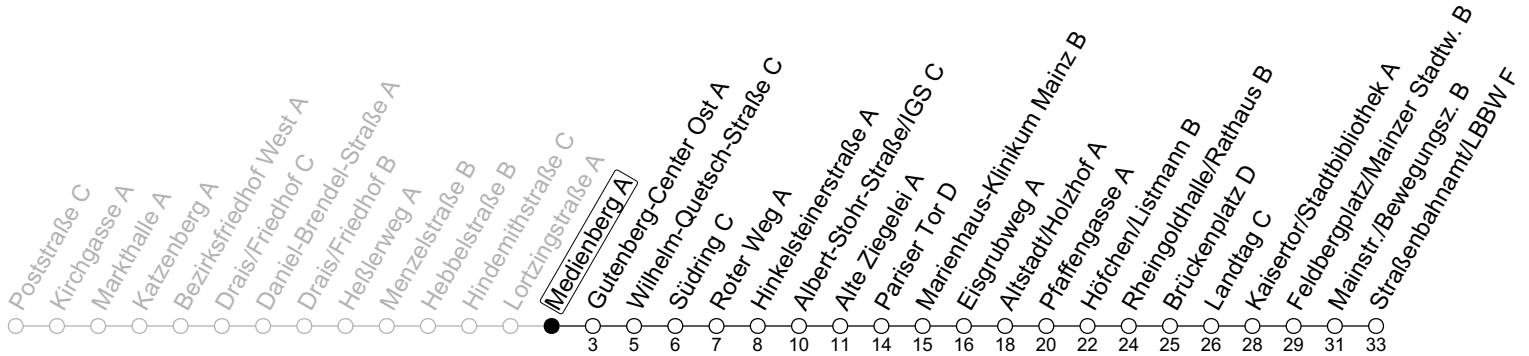

71

Medienberg A

→ Mainz-Neustadt/Straßenbahnamt/LBBW F

	Montag-Freitag	Samstag
6	25 55	
7	15 _s 25 51 _s 55	
8	25 55	25 55
9	25 55	25 55
10	25 55	25 55
11	25 55	25 55
12	25 55	25 55
13	25 55	25 55
14	25 55	25 55
15	25 55	25 55
16	25 55	25 55
17	25 55	25 55
18	25 55	25 55
19	25 55	25
20	25	

S: Nur an Schultagen in Rheinland-Pfalz

gültig ab: 10.12.2023

Ferien RLP: 27.12.-23.01.24 / 12.-14.02. / 25.03.-02.04. / 10.05. / 21.-31.05. / 15.07.-23.08. / 04.10. / 14.10.-25.10.24
 Weitere Informationen im Verkehrs-Center Mainz (Tel. 0 61 31 - 12 77 77) und www.mainzer-mobilitaet.de