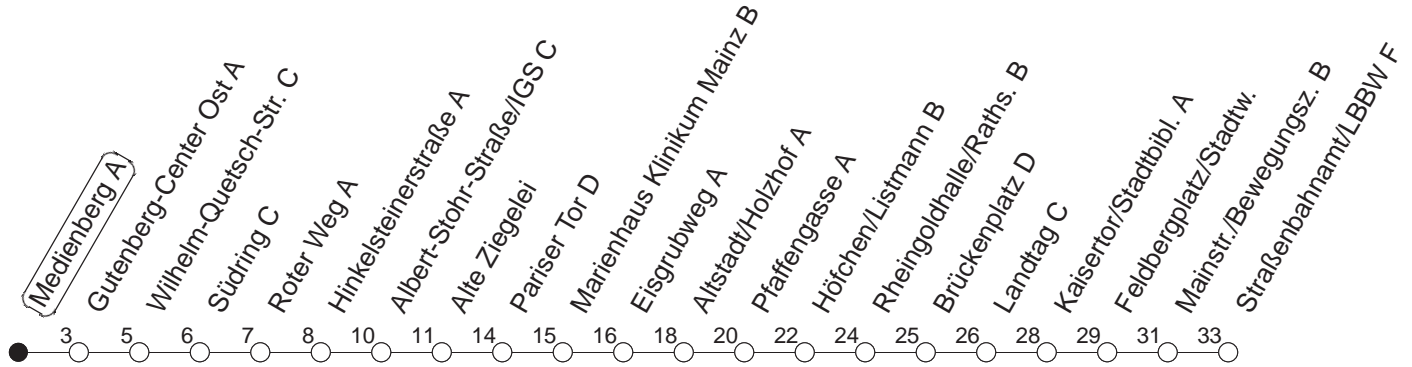

71

Medienberg A

BUS

→ Gonsenheim/TSV SCHOTT
Mainz

🕒	Mo.-Fr. (Schule)				Mo.-Fr. (Ferien)		Samstag		Sonn-/Feiertag
6	25 _A	55 _A			25 _A	55 _A			
7	15 _A	25 _A	50 _A	55 _A	25 _A	55 _A			
8	25 _A	55 _A			25 _A	55 _A	25 _A	55 _A	
9	25 _A	55 _A			25 _A	55 _A	25 _A	55 _A	
10	25 _A	55 _A			25 _A	55 _A	25 _A	55 _A	
11	25 _A	55 _A			25 _A	55 _A	25 _A	55 _A	
12	25 _A	55 _A			25 _A	55 _A	25 _A	55 _A	
13	25 _A	55 _A			25 _A	55 _A	25 _A	55 _A	
14	25 _A	55 _A			25 _A	55 _A	25 _A	55 _A	
15	25 _A	55 _A			25 _A	55 _A	25 _A	55 _A	
16	25 _A	55 _A			25 _A	55 _A	25 _A	55 _A	
17	25 _A	55 _A			25 _A	55 _A	25 _A	55 _A	
18	25 _A	55 _A			25 _A	55 _A	25 _A	55 _A	
19	25 _A	55 _A			25 _A	55 _A	25 _A		
20	25 _A				25 _A				

A : Nur bis Straßenbahnamt/LBBW

gültig ab: ab 11.12.2022

Ferien in RLP: 23.12.22 - 02.01.23 / 03.04. - 11.04. / 19.05. / 30.05. - 09.06. / 24.07. - 01.09. / 16.10. - 27.10.23

Weitere Infos im Verkehrs Center Mainz (Tel. 0 61 31 - 12 77 77) und www.mainzer-mobilitaet.de