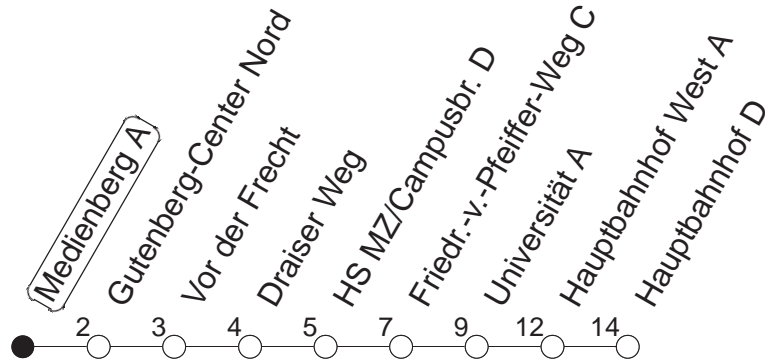

75

Medienberg A

BUS

→ Hauptbahnhof

🕒	Mo.-Fr. (Schule)			Mo.-Fr. (Ferien)		Samstag	Sonn-/Feiertag
5	40			40			
6							
7	05	16_u	38	38			
8	04_u	40		40			
9	40			40		40	
10	40			40		40	
11	40			40		40	
12						40	
13	00			00		40	
14	01	40		01	40	40	
15	35			35		40	
16	37			40		40	
17	12	40		12		40	
18				05			
19	05			05		40	
20							
21							
22	37_{md}			37_{md}			
23	43_{fn}			43_{fn}		43	

_u : Über Südring - Pariser Tor und
Universitätsmedizin

_{md} : Nur Montag - Donnerstag

_{fn} : Nur Freitag

gültig ab: 13.12.20

Ferien Mainz: 21.12.20-05.01.21 / 15./16.02. / 29.03.-06.04. / 25.05.-04.06. / 14.05. / 19.07.-27.08. / 11.10.-22.10.21.

Weitere Infos im Verkehrs Center Mainz (Tel. 0 61 31 - 12 77 77) und www.mainzer-mobilitaet.de