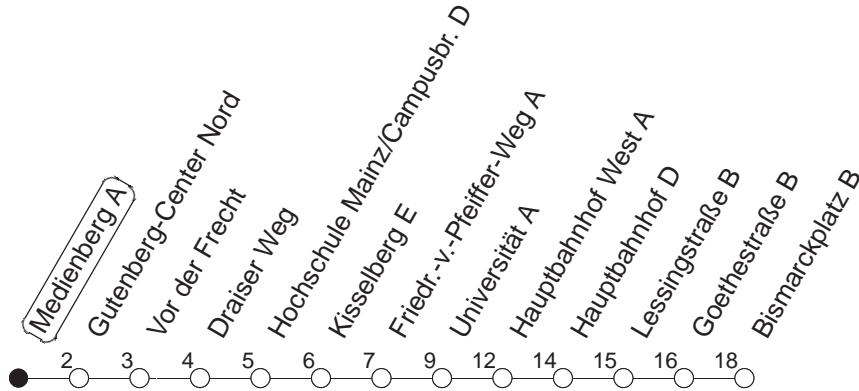

93

Medienberg A

BUS

→ Bismarckplatz

Nächte auf Mo.-Fr.

Nächte auf Sa.

Nächte auf Sonn-/Feiertage

Besondere Feiertage*

1 26

gültig ab: 13.12.20

* Nächte 25. auf 26. u. 26. auf 27.12.; 01. auf 02.01.; Karfreitag auf -samstag; Ostersonntag auf -montag; 01. auf 02.05; Pfingstsonntag auf -montag

Weitere Infos im Verkehrs Center Mainz (Tel. 0 61 31 - 12 77 77) und www.mainzer-mobilitaet.de