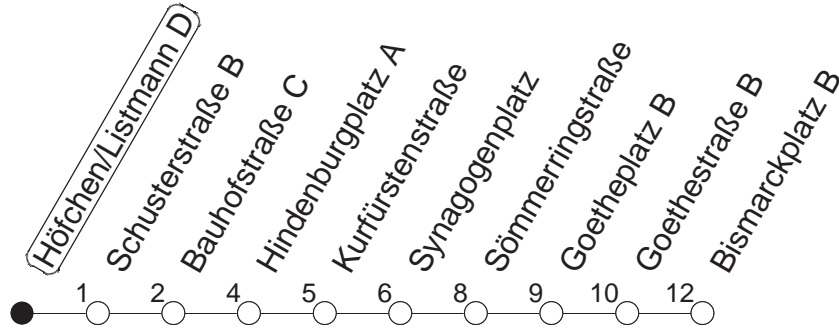

28

Höfchen/Listmann D

BUS

→ Neustadt/Bismarckplatz

🕒	Mo.-Fr. (Schule)			Mo.-Fr. (Ferien)			Samstag		Sonn-/Feiertag
4	57			57					
5	27	57		27	57		45 _c		
6	27	57		27	57		15 _c	45 _c	
7	27	59		27	59		15 _c	45 _c	
8	29	59		29	59		15 _c	45 _c	
9	29	59		29	59		15 _c	45 _c	
10	29	59		29	59		15 _c	45 _c	
11	29	59		29	59		15 _c	45 _c	45 _c
12	29	59		29	59		15 _c	45 _c	45 _c
13	29	59		29	59		15 _c	45 _c	45 _c
14	29	59		29	59		15 _c	45 _c	45 _c
15	19	39	59	19	39	59	15 _c	45 _c	45 _c
16	19	39	59	19	39	59	15 _c	45 _c	45 _c
17	29	59		29	59		15 _c	45 _c	45 _c
18	29	59		29	59		15 _c	45 _c	45 _c
19	27	57		27	57		15 _c	45 _c	45 _c
20	27			27					

c : Nur bis Schusterstraße

gültig ab: 13.12.20

Ferien in Hessen: 21.12.20 - 08.01.21 / 06.04.- 16.04. / 19.07.- 27.08. / 11.10.- 23.10.21

Weitere Infos im Verkehrs Center Mainz (Tel. 0 61 31 - 12 77 77) und www.mainzer-mobilitaet.de