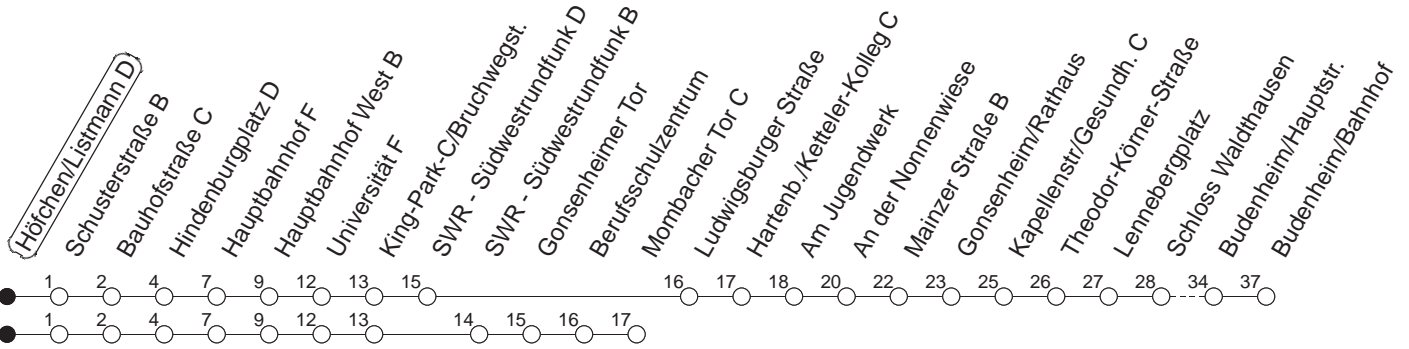

68

Höfchen/Listmann D

BUS

→ Budenheim/Bahnhof

🕒	Mo.-Fr. (Schule)				Mo.-Fr. (Ferien)			Samstag		Sonn-/Feiertag		
5	49				49			51 _H				
6	29	59			29	59	55					
7	14 _G	29	44 _M	59	29	59	55					
8	14 _M	29	59		14 _M	29	59	55				
9	29	59			29	59	29	59				
10	29	59			29	59	29	59	25			
11	29	59			29	59	29	59	25			
12	29	59			29	59	29	59	25			
13	14	34	59		34	59	29	59	25			
14	14 _M	29	44 _M	59	29	59	29	59	25			
15	14 _M	29	44 _M	59	29	59	29	59	25			
16	14 _M	29	44 _M	59	29	59	29	59	25			
17	14 _M	29	44 _M	59	29	59	29	59	25			
18	29	59			29	59	29	55	25			
19	29	59			29	59	25	55	25			
20	29	59 _H			29	59 _H	25	55	25			
21	25				25			25	55	25		
22	25				25			25	55	25		
23	05 _{md}	25 _{fn}	35 _{md}		05 _{md}	25 _{fn}	35 _{md}	25	55	05	35	
0	20 _{md}	25 _{fn}			20 _{md}	25 _{fn}			25	20		
1	05 _{fn}	35 _{fn}			05 _{fn}	35 _{fn}			05	35		
2	20 _{fn}				20 _{fn}			20				

G : Nur bis Gonsenheim/Lennebergplatz

M : Bis Mombacher Tor

H : Nur bis Hauptbahnhof

fn : Nur Nacht Freitag auf Samstag und Nacht vor Feiertag auf den Feiertag

md : Nur Montag - Donnerstag, nicht in den Nächten vor Feiertagen

gültig ab: 13.12.20

Ferien in RLP: 21.12.20-06.01.21 / 29.03.-06.04. / 25.05.-02.06. / 19.07.-27.08. / 11.10.-22.10.21.

Weitere Infos im Verkehrs Center Mainz (Tel. 0 61 31 - 12 77 77) und www.mainzer-mobilitaet.de