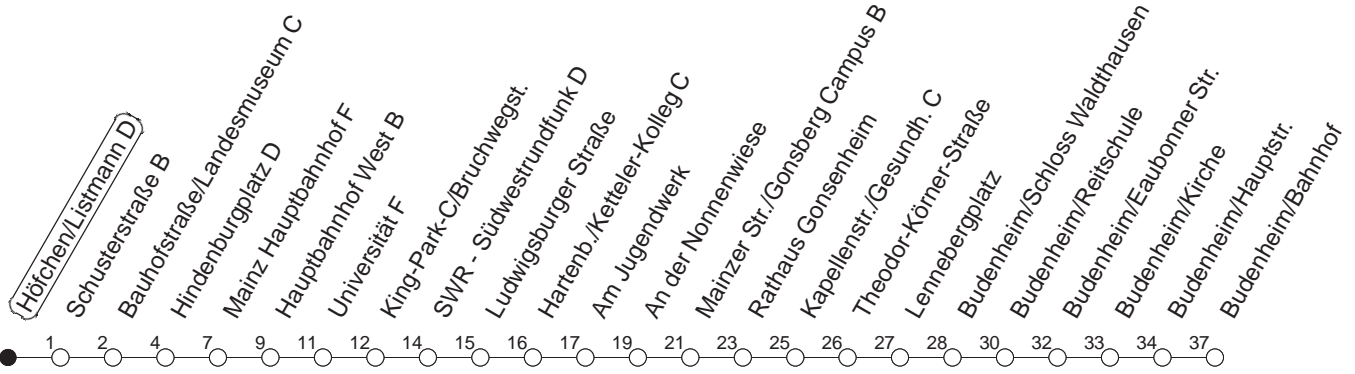

68

Höfchen/Listmann D

BUS

→ Budenheim/Bahnhof

🕒	Mo.-Fr. (Schule)				Mo.-Fr. (Ferien)			Samstag		Sonn-/Feiertag
5	49				49			51 _H		
6	29	59			29	59		52		
7	14 _H	29	44 _W	59	29	59				
8	14 _H	29	59		14 _H	29	59	00	59	
9	29	59			29	59		29	59	
10	29	59			29	59		29	59	30
11	29	59			29	59		29	59	30
12	29	59			29	59		29	59	30
13	34	59			34	59		29	59	30
14	14 _H	29	44 _H	59	29	59		29	59	30
15	29	59			29	59		29	59	30
16	29	59			29	59		29	59	30
17	29	59			29	59		29	59	30
18	29	59			29	59		29		30
19	29	59			29	59		00 _H	30	30
20	29	59 _H			29	59 _H		00 _H	30	30
21	30				30			30		30
22	30				30			30		30
23	30 _{fn}	33 _{md}			30 _{fn}	33 _{md}		30		33
0	18 _{md}	30 _{fn}			18 _{md}	30 _{fn}		30		18
1	33 _{fn}				33 _{fn}			33		
2	18 _{Hfn}				18 _{Hfn}			18 _H		

H : Nur bis Hauptbahnhof

W : Nur bis Südwestrundfunk

fn : Nur Nacht Freitag auf Samstag und Nacht vor Feiertag auf den Feiertag

md : Nur Montag - Donnerstag, nicht in den Nächten vor Feiertagen

gültig ab: 01.04.22

Ferien in Rheinland-Pfalz: 11.04. - 22.04. / 27.05. / 17.06. / 25.07. - 02.09. / 17.10. - 31.10.22.

Weitere Infos im Verkehrs Center Mainz (Tel. 0 61 31 - 12 77 77) und www.mainzer-mobilitaet.de