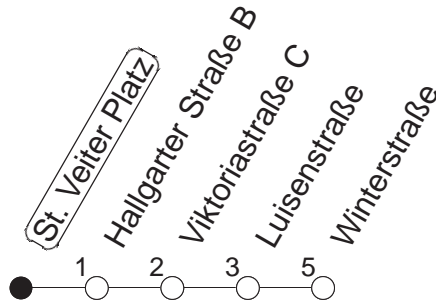

# 33

## St. Veiter Platz

BUS

→ Kostheim/Winterstraße

🕒	Mo.-Fr. (Schule)				Mo.-Fr. (Ferien)				Samstag		Sonn-/Feiertag	
<b>5</b>	49				49							
<b>6</b>	19	44			19	44			48			45
<b>7</b>	00	20	40		00	20	40		45			45
<b>8</b>	00	08	20	40	00	20	40		42			45
<b>9</b>	00	20	37		00	20	37		29	56	45	
<b>10</b>	00	17	40	57	00	17	40	57	26	56	45	
<b>11</b>	20	37			20	37			26	59	48	
<b>12</b>	00	17	40	57	00	17	40	57	26	56	35	
<b>13</b>	20	37			20	37			26	56	02	
<b>14</b>	00	17	40	57	00	17	40	57	26	56	02	
<b>15</b>	20	37			20	37			26	56	02	
<b>16</b>	00	17	40	57	00	17	40	57	26	56	02	
<b>17</b>	20	37			20	37			26	56	02	
<b>18</b>	00	17	40	57	00	17	40	57	26	56	02	
<b>19</b>	20	37			20	37			26	56	02	
<b>20</b>	00	27			00	27			26			02
<b>21</b>	00	48			00	48			03	48	03	48
<b>22</b>	48				48				48		48	
<b>23</b>	48				48				48		48	