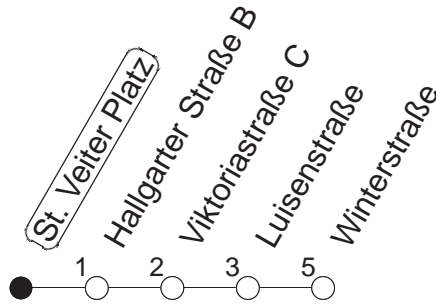

33

St. Veiter Platz

BUS

→ Kostheim/Winterstraße

🕒	Mo.-Fr. (Schule)				Mo.-Fr. (Ferien)			Samstag		Sonn-/Feiertag	
5	47				47						
6	17	42	58		17	42	58	44		38	
7	18	38	58		18	38	58	42		38	
8	06	18	38	58	18	38	58	36		38	
9	18	32	58		18	32	58	27	51	38	
10	12	38	52		12	38	52	21	51	38	
11	18	32	58		18	32	58	21	57	44	
12	12	38	52		12	38	52	21	51	32	56
13	18	32	58		18	32	58	21	51	56	
14	12	38	52		12	38	52	21	51	56	
15	18	32	58		18	32	58	21	51	56	
16	12	38	52		12	38	52	21	51	56	
17	18	32	58		18	32	58	21	51	56	
18	12	38	52		12	38	52	21	51	56	
19	18	32	58		18	32	58	21	51	56	
20	22	58			22	58		21	59	59	
21	44				44			44		44	
22	44				44			44		44	
23	44				44			44		44	

gültig ab: 07.06.21

Ferien in Hessen: 21.12.20 - 08.01.21 / 06.04.- 16.04. / 19.07.- 27.08. / 11.10.- 23.10.21

Weitere Infos im Verkehrs Center Mainz (Tel. 0 61 31 - 12 77 77) und www.mainzer-mobilitaet.de