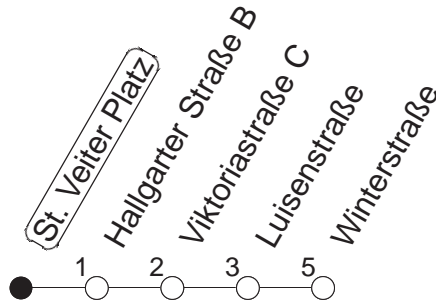

# 33

## St. Veiter Platz

BUS

→ Kostheim/Winterstraße

🕒	Mo.-Fr. (Schule)				Mo.-Fr. (Ferien)			Samstag		Sonn-/Feiertag	
<b>5</b>	47				47						
<b>6</b>	17	42	58		17	42	58	44		38	
<b>7</b>	18	38	58		18	38	58	42		38	
<b>8</b>	06	18	38	58	18	38	58	36		38	
<b>9</b>	18	32	58		18	32	58	27	51	38	
<b>10</b>	12	38	52		12	38	52	21	51	38	
<b>11</b>	18	32	58		18	32	58	21	57	44	
<b>12</b>	12	38	52		12	38	52	21	51	32	56
<b>13</b>	18	32	58		18	32	58	21	51	56	
<b>14</b>	12	38	52		12	38	52	21	51	56	
<b>15</b>	18	32	58		18	32	58	21	51	56	
<b>16</b>	12	38	52		12	38	52	21	51	56	
<b>17</b>	18	32	58		18	32	58	21	51	56	
<b>18</b>	12	38	52		12	38	52	21	51	56	
<b>19</b>	18	32	58		18	32	58	21	51	56	
<b>20</b>	22	58			22	58		21	59	59	
<b>21</b>	44				44			44		44	
<b>22</b>	44				44			44		44	
<b>23</b>	44				44			44		44	