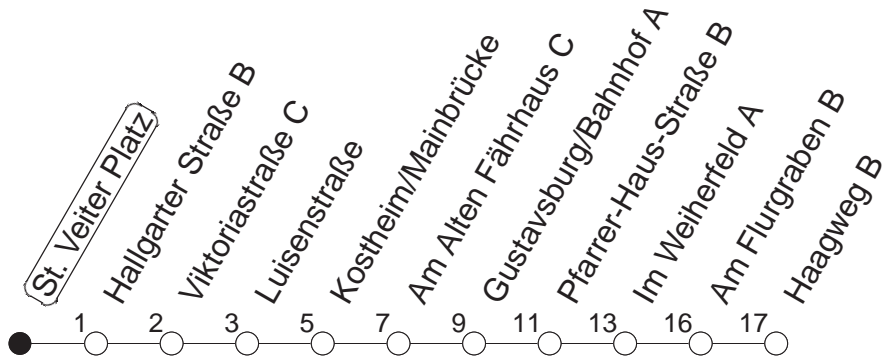

54

St. Veiter Platz

BUS

→ Gustavsburg/Haagweg

🕒	Mo.-Fr. (Schule)		Mo.-Fr. (Ferien)		Samstag		Sonn-/Feiertag	
4	55 _G		55 _G					
5	25	55	25	55				
6	23	43	23	43	49 _G			
7	07	37	07	37	19 _G	49 _G		
8	07	37	07	37	19 _G	49 _G	49 _G	
9	07 _G	37	07 _G	37	07 _G	37 _G	19 _G	49 _G
10	07 _G	37	07 _G	37	07 _G	37 _G	19 _G	49 _G
11	07 _G	37	07 _G	37	07 _G	37 _G	19 _G	49 _G
12	07 _G	37	07 _G	37	07 _G	37 _G	19 _G	49 _G
13	07 _G	37	07 _G	37	07 _G	37 _G	19 _G	49 _G
14	07	37	07	37	07 _G	37 _G	19 _G	49 _G
15	07	37	07	37	07 _G	37 _G	19 _G	49 _G
16	07	37	07	37	07 _G	37 _G	19 _G	49 _G
17	07	37	07	37	07 _G	37 _G	19 _G	49 _G
18	07	37 _G	07	37 _G	07 _G	37 _G	19 _G	49 _G
19	07	37 _G	07	37 _G	19 _G	49 _G	19 _G	49 _G
20	07	37 _G	07	37 _G	19 _G	49 _G	19 _G	49 _G
21	19 _G	49 _G	19 _G	49 _G	19 _G	49 _G	19 _G	49 _G
22	19 _G	49 _G	19 _G	49 _G	19 _G	49 _G	19 _G	49 _G
23	19 _{Gfn}	49 _{Gfn}	19 _{Gfn}	49 _{Gfn}	19 _G	49 _G		
0	19 _{Gfn}	49 _{Gfn}	19 _{Gfn}	49 _{Gfn}	19 _G	49 _G		

G : Nur bis Gustavsburg/Bahnhof

fn : Nur Nacht Freitag auf Samstag und Nacht vor Feiertag auf den Feiertag

gültig ab: 01.04.22

Ferien in Rheinland-Pfalz: 11.04. - 22.04. / 27.05. / 17.06. / 25.07. - 02.09. / 17.10. - 31.10.22.