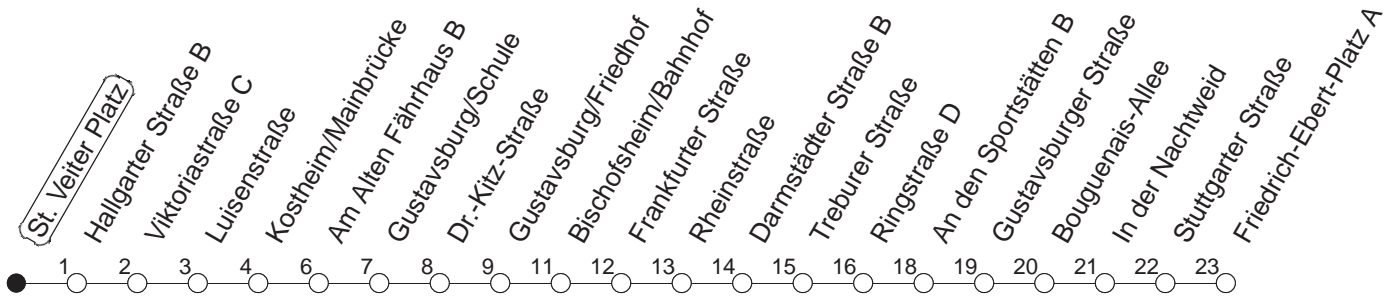

91

St. Veiter Platz

BUS

→ Ginsheim/
Friedrich-Ebert-Platz

🕒	Nächte auf Mo.-Fr.	Nächte auf Sa.	Nächte auf Sonn-/Feiertage	Besondere Feiertage*
23	15 45			15 45
0	15			15
1	15	15 45	15 45	15
2		15	15	15
3		15	15	15
4		15	15	15
5		15	15	15
6		15	15	15
7			15	15 _{so}
8			15	15 _{so}

so : Nicht an Samstagmorgen

gültig ab: 13.12.20

* Nächte 25. auf 26. u. 26. auf 27.12.; 01. auf 02.01.; Karfreitag auf -samstag; Ostersonntag auf -montag; 01. auf 02.05; Pfingstsonntag auf -montag

Weitere Infos im Verkehrs Center Mainz (Tel. 0 61 31 - 12 77 77) und www.mainzer-mobilitaet.de