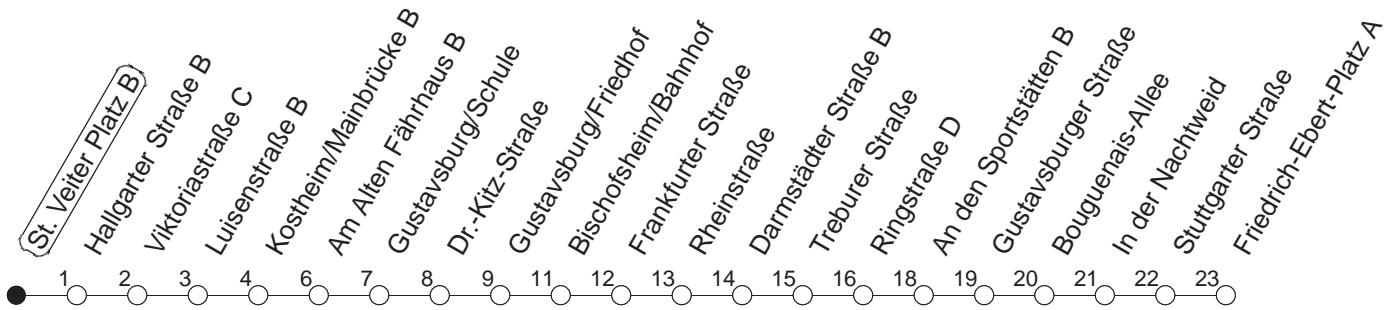

91

St. Veiter Platz B

BUS

→ Ginsheim/
Friedrich-Ebert-Platz

🕒	Montag bis Donnerstag	Freitag	Samstag	Sonn- und Feiertag
4			15	15
5			15	15
6			15	15
7				15
8				15
9				
10				
11				
12				
13				
14				
15				
16				
17				
18				
19				
20				
21				
22				
23	15 45			15 45
0	15	15 45	15 45	15
1	15	15	15	15
2		15	15	
3		15	15	

gültig ab: ab 11.12.2022

In Nächten vor Feiertagen gilt auf dieser Linie der Freitagsfahrplan.

Weitere Infos im Verkehrs Center Mainz (Tel. 0 61 31 - 12 77 77) und www.mainzer-mobilitaet.de