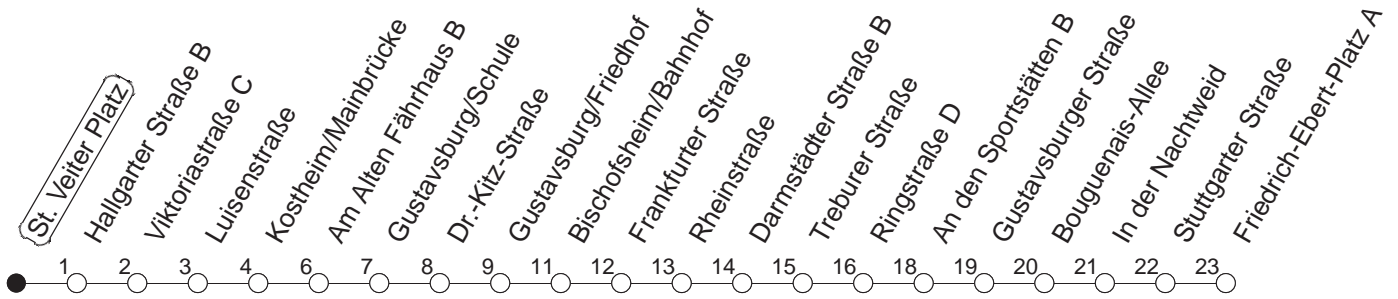

91

St. Veiter Platz

BUS

→ Ginsheim/
Friedrich-Ebert-Platz

🕒	Nächte auf Mo.-Fr.	Nächte auf Sa.	Nächte auf Sonn-/Feiertage	Besondere Feiertage*
23	15 45			15 45
0	15			15
1	15	15 45	15 45	15
2		15	15	15
3		15	15	15
4		15	15	15
5		15	15	15
6		15	15	15
7			15	15 _n
8			15	15 _n

_n : Nicht am Morgen des Karsamstags

gültig ab: 01.04.22

* Diese Spalte gilt in den Nächten Karfreitag auf Karsamstag; Ostersonntag auf Ostermontag; Pfingstsonntag auf Pfingstmontag; 02. auf 03.10.22.

Weitere Infos im Verkehrs Center Mainz (Tel. 0 61 31 - 12 77 77) und www.mainzer-mobilitaet.de