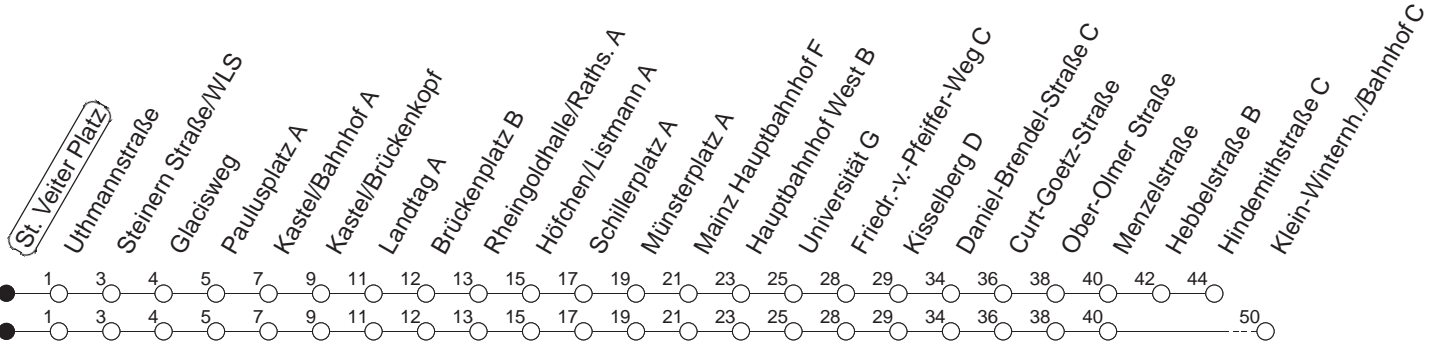

## St. Veiter Platz

BUS

→ Klein-Winternheim/Bahnhof

🕒	Mo.-Fr. (Schule)	Mo.-Fr. (Ferien)	Samstag	Sonn-/Feiertag
4	53 <sub>x</sub>	53 <sub>x</sub>		
5	23      49	23      49		
6	19      49	19      49	07 <sub>x</sub> 37 <sub>x</sub>	
7	15 <sub>N</sub> 19      49	19      49	07 <sub>x</sub> 37	
8	19      49	19      49	07      49	07 <sub>x</sub> 37 <sub>x</sub>
9	19      49	19      49	19      49	07 <sub>x</sub> 37 <sub>x</sub>
10	19      49	19      49	19      49	07 <sub>x</sub> 37 <sub>x</sub>
11	19      49	19      49	19      49	07 <sub>x</sub> 37 <sub>x</sub>
12	19      49	19      49	19      49	07 <sub>x</sub> 37 <sub>x</sub>
13	19      49	19      49	19      49	07 <sub>x</sub> 37 <sub>x</sub>
14	19      49	19      49	19      49	07 <sub>x</sub> 37 <sub>x</sub>
15	19      49	19      49	19      49	07 <sub>x</sub> 37 <sub>x</sub>
16	19      49	19      49	19      49	07 <sub>x</sub> 37 <sub>x</sub>
17	19      49	19      49	19      49	07 <sub>x</sub> 37 <sub>x</sub>
18	19      49	19      49	12      37	07 <sub>x</sub> 37 <sub>x</sub>
19	19      49	19      49	07 <sub>x</sub> 37 <sub>x</sub>	07 <sub>x</sub> 37 <sub>x</sub>
20	07 <sub>x</sub> 37 <sub>x</sub>	07 <sub>x</sub> 37 <sub>x</sub>	07 <sub>x</sub> 37 <sub>x</sub>	07 <sub>x</sub> 37 <sub>x</sub>
21	07 <sub>x</sub> 37 <sub>x</sub>	07 <sub>x</sub> 37 <sub>x</sub>	07 <sub>x</sub> 37 <sub>x</sub>	07 <sub>x</sub> 37 <sub>x</sub>
22	07 <sub>x</sub> 37 <sub>x</sub> <sub>fn</sub>	07 <sub>x</sub> 37 <sub>x</sub> <sub>fn</sub>	07 <sub>x</sub> 37 <sub>x</sub>	07 <sub>x</sub>
23	07 <sub>x</sub> <sub>fn</sub> 37 <sub>x</sub> <sub>fn</sub>	07 <sub>x</sub> <sub>fn</sub> 37 <sub>x</sub> <sub>fn</sub>	07 <sub>x</sub> 37 <sub>x</sub>	
0	07 <sub>x</sub> <sub>fn</sub>	07 <sub>x</sub> <sub>fn</sub>	07 <sub>x</sub>	

x : Ab Hebbelstraße zur Hindemithstraße  
 N : Ab Brückenplatz weiter als Linie 66 über Hechtsheimer Straße nach Nieder-Olm

fn : Nur Nacht Freitag auf Samstag und Nacht vor Feiertag auf den Feiertag

gültig ab: 01.04.22