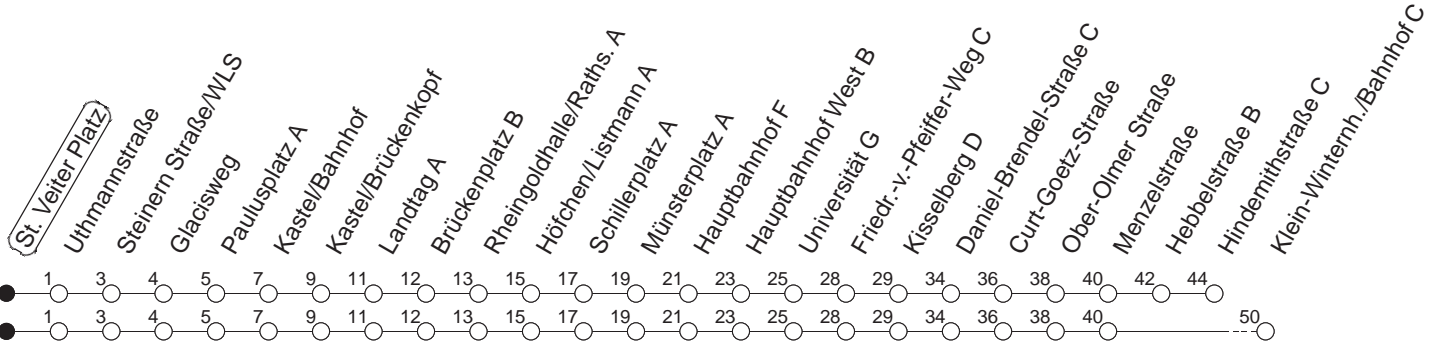

54

St. Veiter Platz

BUS

→ Klein-Winternheim/Bahnhof

🕒	Mo.-Fr. (Schule)	Mo.-Fr. (Ferien)	Samstag	Sonn-/Feiertag
4	53 _x	53 _x		
5	23 49	23 49		
6	19 49	19 49	07 _x 37 _x	
7	15 _N 19 49	19 49	07 _x 37	
8	19 49	19 49	07 49	07 _x 37 _x
9	19 49	19 49	19 49	07 _x 37 _x
10	19 49	19 49	19 49	07 _x 37 _x
11	19 49	19 49	19 49	07 _x 37 _x
12	19 49	19 49	19 49	07 _x 37 _x
13	19 49	19 49	19 49	07 _x 37 _x
14	19 49	19 49	19 49	07 _x 37 _x
15	19 49	19 49	19 49	07 _x 37 _x
16	19 49	19 49	19 49	07 _x 37 _x
17	19 49	19 49	19 49	07 _x 37 _x
18	19 49	19 49	12 37	07 _x 37 _x
19	19 49	19 49	07 _x 37 _x	07 _x 37 _x
20	07 _x 37 _x	07 _x 37 _x	07 _x 37 _x	07 _x 37 _x
21	07 _x 37 _x	07 _x 37 _x	07 _x 37 _x	07 _x 37 _x
22	07 _x 37 _x _{fn}	07 _x 37 _x _{fn}	07 _x 37 _x	07 _x
23	07 _x _{fn} 37 _x _{fn}	07 _x _{fn} 37 _x _{fn}	07 _x 37 _x	
0	07 _x _{fn}	07 _x _{fn}	07 _x	

x : Ab Hebbelstraße zur Hindemithstraße
 N : Ab Brückenplatz weiter als Linie 66 über Hechtsheimer Straße nach Nieder-Olm

fn : Nur Nacht Freitag auf Samstag und Nacht vor Feiertag auf den Feiertag

gültig ab: 13.12.20

Ferien in RLP: 21.12.20-06.01.21 / 29.03.-06.04. / 25.05.-02.06. / 19.07.-27.08. / 11.10.-22.10.21.

Weitere Infos im Verkehrs Center Mainz (Tel. 0 61 31 - 12 77 77) und www.mainzer-mobilitaet.de