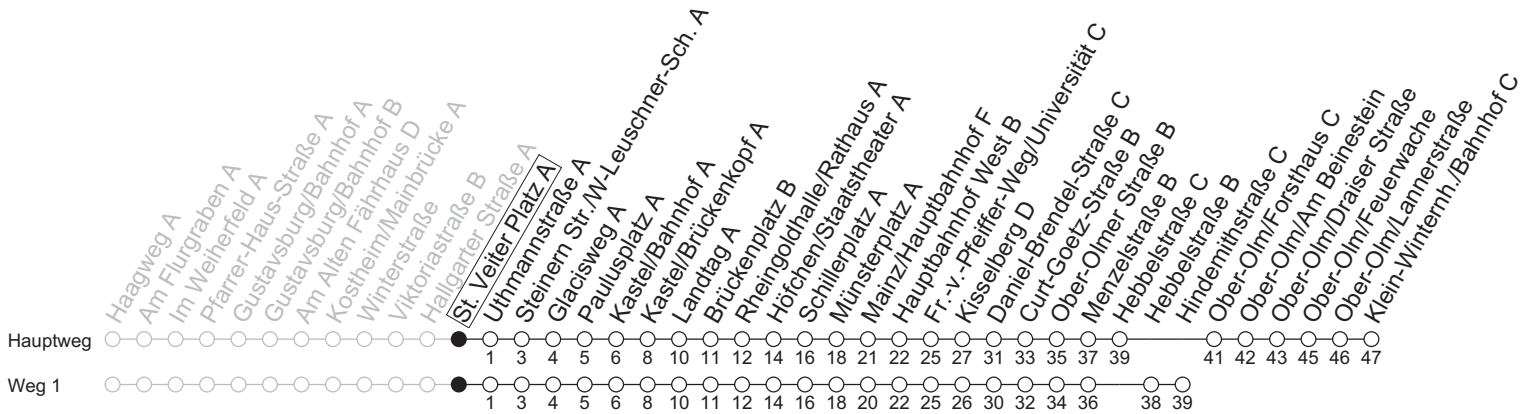

54

St. Veiter Platz A

→ Klein-Winternheim/Klein-Winternh./Bahnhof C

	Montag-Freitag	Samstag	Sonn-/Feiertag
4	53 ₁		
5	23 48		
6	18 48		
7	15 _{NOa} 18 48		
8	18 48	06 48	
9	18 48	18 48	
10	18 48	18 48	06 ₁ 36 ₁
11	18 48	18 48	06 ₁ 36 ₁
12	18 48	18 48	06 ₁ 36 ₁
13	18 48	18 48	06 ₁ 36 ₁
14	18 48	18 48	06 ₁ 36 ₁
15	18 48	18 48	06 ₁ 36 ₁
16	18 48	18 48	06 ₁ 36 ₁
17	18 48	18 48	06 ₁ 36 ₁
18	18 48	11 36	06 ₁ 36 ₁
19	18 48	06 36	06 ₁ 36 ₁
20	06 ₁ 36 ₁	06 ₁ 36 ₁	06 ₁ 36 ₁
21	06 ₁ 36 ₁	06 ₁ 36 ₁	06 ₁ 36 ₁
22	06 ₁	06 ₁	06 ₁

1 : fährt Weg 1

a : nur bis Brückenplatz B

NO: Fahrt findet nur an Schultagen in RLP statt. Ab Brückenplatz weiter als Linie 66 über Hechtsheimer Straße nach Nieder-Olm

gültig ab: 13.04.2026

Ferien RLP: 20.12.25-07.01.26 / 16.-17.02. / 28.03.-12.04. / 15.05. / 05.06. / 27.06.-09.08. / 03.10.-18.10.26