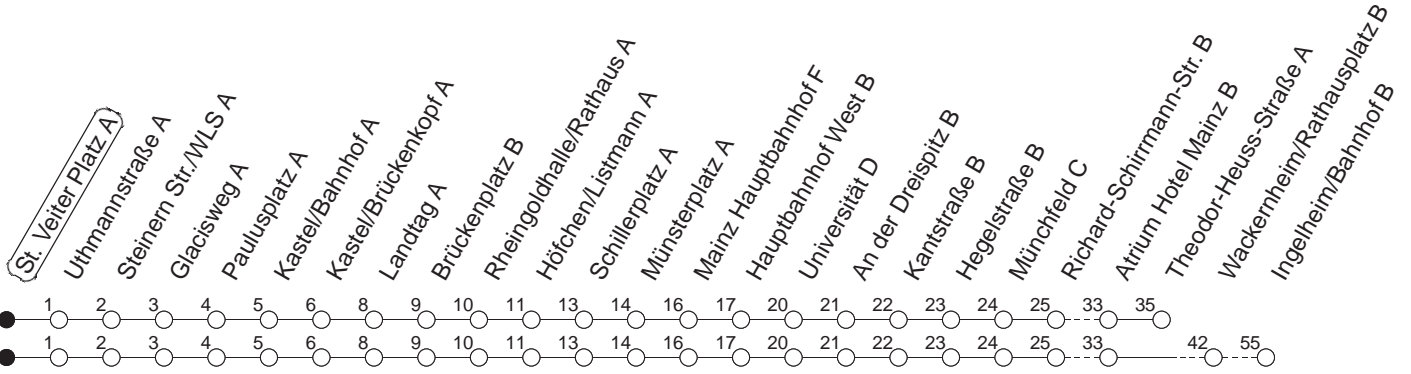

91

St. Veiter Platz A

BUS

→ Ingelheim/Bahnhof

🕒	Montag bis Donnerstag	Freitag	Samstag	Sonn- und Feiertag
4			39T	39T
5			39A	39T
6				39T
7				39T
8				
9				
10				
11				
12				
13				
14				
15				
16				
17				
18				
19				
20				
21				
22	39T			39T
23	09W 39T	39T	39T	09W 39T
0	39	09 39	09 39	39
1		39	39	
2		39W	39W	
3		39T	39T	

T : Bis Finthen/Theodor-Heuss-Straße
 W : Nur bis Wackernheim/Rathausplatz

A : Nur bis Finthen/Atrium Hotel Mainz

gültig ab: ab 11.12.2022

In Nächten vor Feiertagen gilt auf dieser Linie der Freitagsfahrplan.