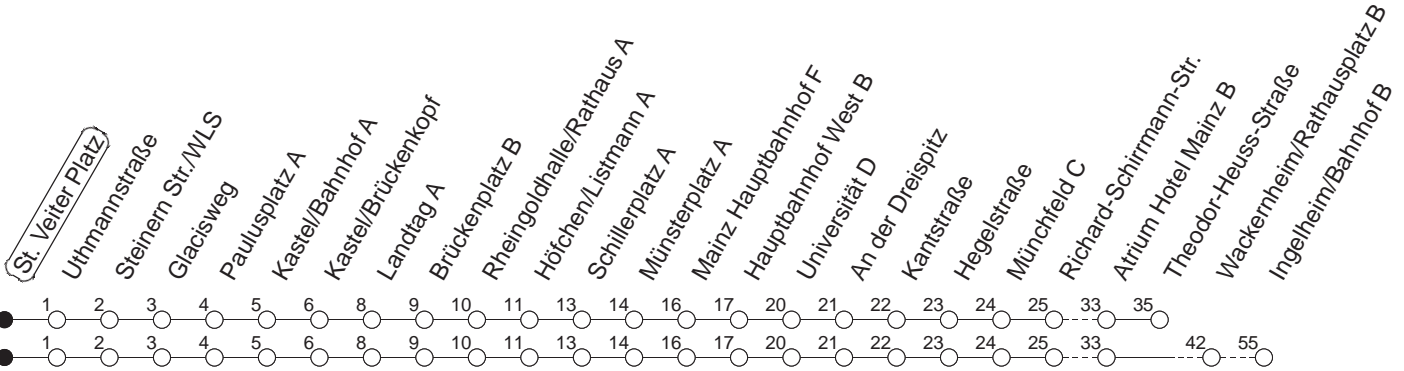

91

St. Veiter Platz

BUS

→ Ingelheim/Bahnhof

🕒	Nächte auf Mo.-Fr.	Nächte auf Sa.	Nächte auf Sonn-/Feiertage	Besondere Feiertage*
22	39 _T			39 _T
23	09 _W 39 _T			09 _W 39 _T
0	39	39 _T	39 _T	39
1		09 39 _T	09 39 _T	39 _T
2		39 _W	39 _W	39 _W
3		39 _T	39 _T	39 _T
4		39 _T	39 _T	39 _T
5		39 _A	39 _T	39 _T
6			39 _T	39 _{nT}
7			39 _T	39 _{nT}

T : Bis Finthen/Theodor-Heuss-Straße
 W : Nur bis Wackernheim/Rathausplatz

A : Nur bis Finthen/Atrium Hotel Mainz
 n : Nicht am Morgen des Karsamstags

gültig ab: ab 17.10.2022

* Diese Spalte gilt in den Nächten Karfreitag auf Karsamstag; Ostersonntag auf Ostermontag; Pfingstsonntag auf Pfingstmontag; 02. auf 03.10.22.