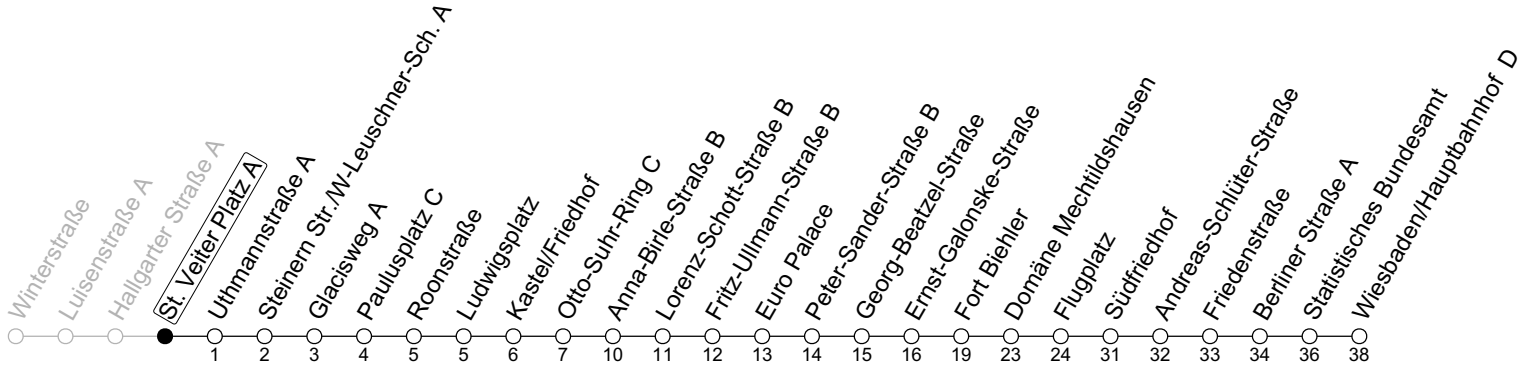

N7

St. Veiter Platz A

→ Wiesbaden/Hauptbahnhof D

	Nächte Mo./Di. bis Do./Fr.	Nacht Freitag auf Samstag	Samstag	Sonn-/Feiertag
1	16	16	16	16
2		46	46	
3				
4		16	16	

gültig ab: 15.12.2024

Weitere Informationen im Verkehrs-Center Mainz (Tel. 0 61 31 - 12 77 77) und www.mainzer-mobilitaet.de