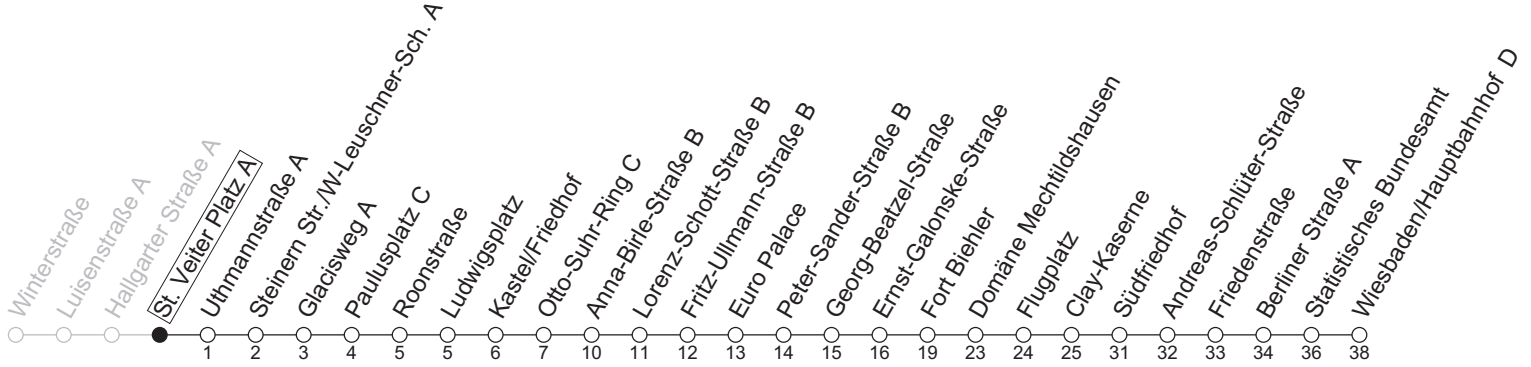

N7

St. Veiter Platz A

→ Wiesbaden/Hauptbahnhof D

	Nächte Mo./Di. bis Do./Fr.	Nacht Freitag auf Samstag	Samstag	Sonn-/Feiertag
1	16	16	16	16
2		46	46	
3				
4		16	16	

gültig ab: 13.04.2026

Weitere Informationen im Verkehrs-Center Mainz (Tel. 0 61 31 - 12 77 77) und www.mainzer-mobilitaet.de