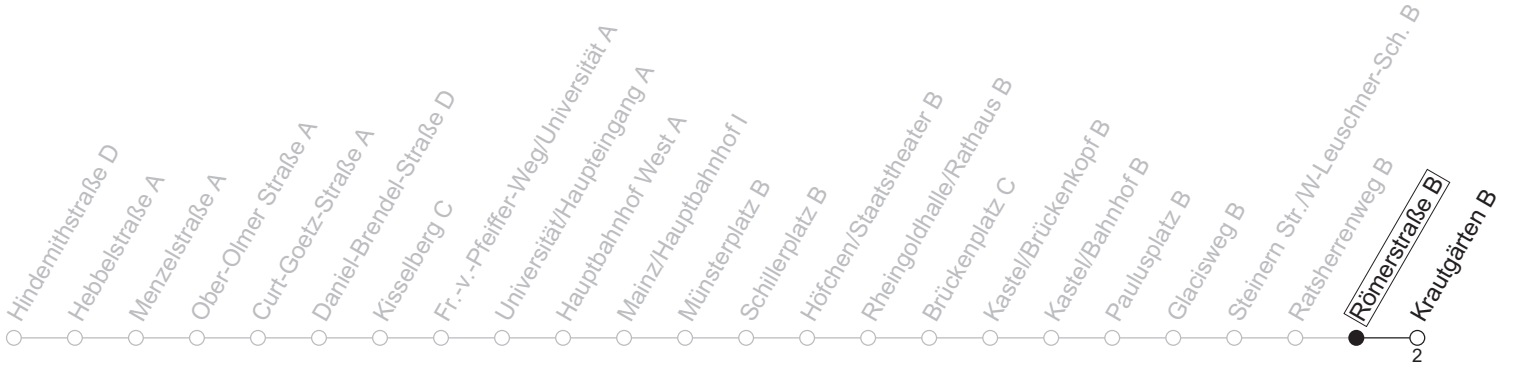

55

Römerstraße B

→ Mainz-Kastel/Krautgärten B

Montag-Freitag

7	21 51
8	21 51
9	
10	
11	
12	
13	
14	51
15	21 51
16	21 51
17	21 51
18	21

gültig ab: 13.04.2026

Ferien RLP: 20.12.25-07.01.26 / 16.-17.02. / 28.03.-12.04. / 15.05. / 05.06. / 27.06.-09.08. / 03.10.-18.10.26