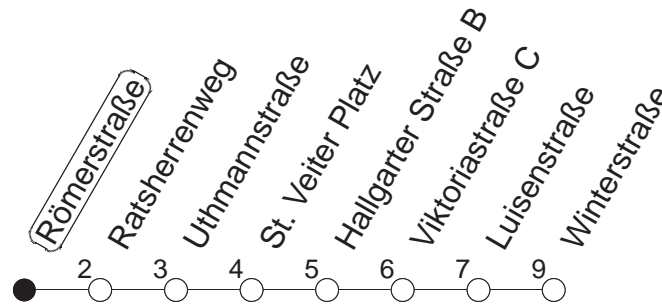

## Römerstraße

BUS

→ Kostheim/Winterstraße

🕒	Mo.-Fr. (Schule)	Mo.-Fr. (Ferien)	Samstag	Sonn-/Feiertag	
6			41	35	
7				35	
8				35	
9				35	
10				35	
11				41	
12				29	53
13				53	
14				53	
15				53	
16				53	
17				53	
18				53	
19				53	
20			56	56	
21	41	41	41	41	
22	41	41	41	41	
23	41	41	41	41	