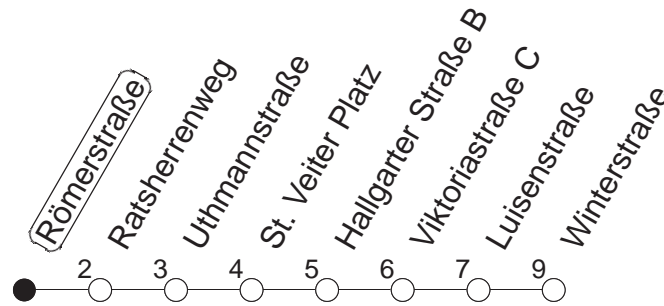

33

Römerstraße

BUS

→ Kostheim/Winterstraße

🕒	Mo.-Fr. (Schule)	Mo.-Fr. (Ferien)	Samstag	Sonn-/Feiertag	
6			41	35	
7				35	
8				35	
9				35	
10				35	
11				41	
12				29	53
13				53	
14				53	
15				53	
16				53	
17				53	
18				53	
19				53	
20			56	56	
21	41	41	41	41	
22	41	41	41	41	
23	41	41	41	41	