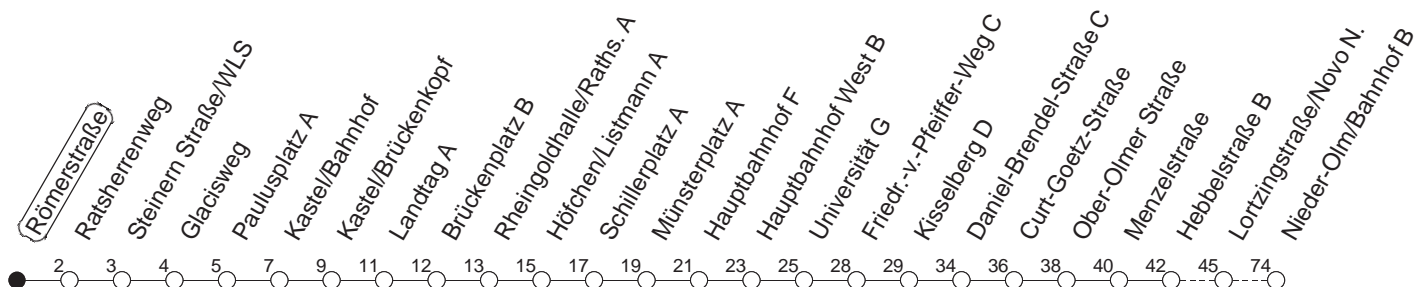

55

Römerstraße

BUS

→ Nieder-Olm/Bahnhof

🕒	Mo.-Fr. (Schule)	Mo.-Fr. (Ferien)	Samstag	Sonn-/Feiertag
6	34	34		
7	04 34 _L	04 34 _L		
8	04 34 _H	04 34 _H		
9	04 _H	04 _H		
10				
11				
12				
13				
14				
15	34	34		
16	04 34	04 34		
17	04 34 _L	04 34 _L		
18	04 _L	04 _L		

L : Nur bis Lortzingstraße/Novo Nordisk

H : Nur bis Hauptbahnhof

gültig ab: 13.12.20

Ferien in RLP: 21.12.20-06.01.21 / 29.03.-06.04. / 25.05.-02.06. / 19.07.-27.08. / 11.10.-22.10.21.

Weitere Infos im Verkehrs Center Mainz (Tel. 0 61 31 - 12 77 77) und www.mainzer-mobilitaet.de