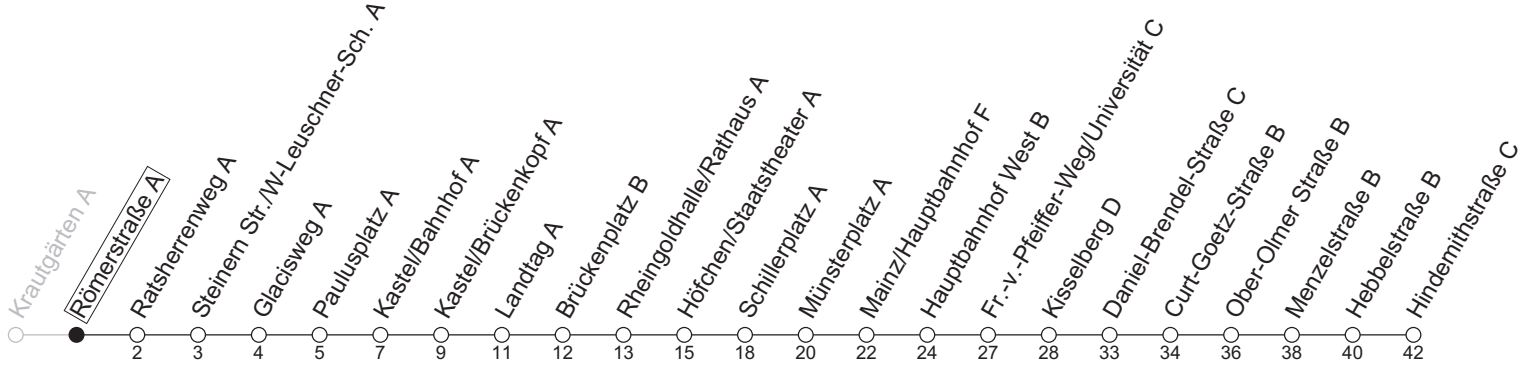

55

Römerstraße A

→ Mainz-Lerchenberg/Hindemithstraße C

Montag-Freitag

6	02	32
7	02 ^{AH}	32
8	02	32 ^a
9	02 ^a	
10		
11		
12		
13		
14		
15	32	
16	02	32
17	02	32
18	02	

a : nur bis Mainz/Hauptbahnhof F

AH : An Schultagen in RLP weiter ab Hindemithstraße als Linie 71 über Albert-Stoer-Straße/IGS Bretzenheim - Pariser Tor bis Straßenbahnamt

gültig ab: 13.04.2026

Ferien RLP: 20.12.25-07.01.26 / 16.-17.02. / 28.03.-12.04. / 15.05. / 05.06. / 27.06.-09.08. / 03.10.-18.10.26

Weitere Informationen im Verkehrs-Center Mainz (Tel. 0 61 31 - 12 77 77) und www.mainzer-mobilitaet.de