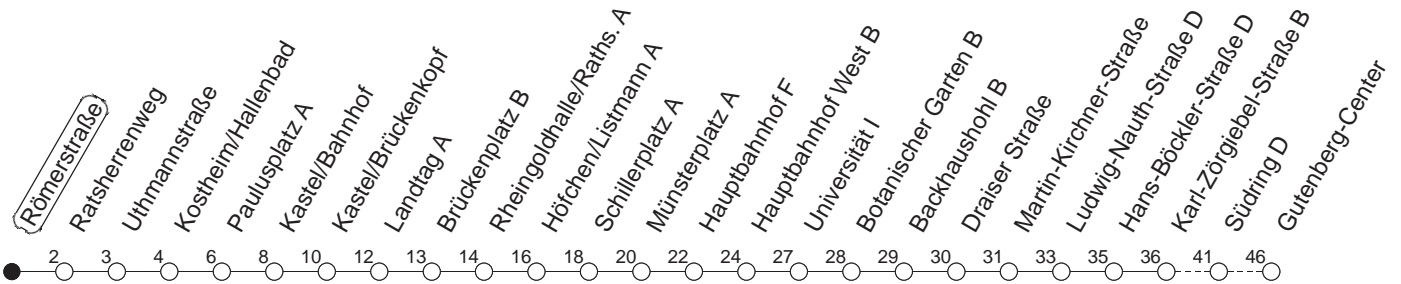

57

Römerstraße

BUS

→ Bretzenheim/Gutenberg-Center

🕒	Mo.-Fr. (Schule)	Mo.-Fr. (Ferien)	Samstag	Sonn-/Feiertag
5	30 _B	30 _B		
6	00 _B 30 _B 59 _B	00 _B 30 _B 59 _B		
7	29 _B	29 _B		
8			30 _B	
9	30	30	00 30	
10	00 30	00 30	00 30	
11	00 30	00 30	00 30	
12	00 30	00 30	00 30	
13	00 30	00 30	00 30	
14	00 30	00 30	00 30	
15	00	00	00 30	
16			00 30	
17			00 30	
18	30	30	00 30	
19	00 30 _B	00 30 _B	00	
20	02 _B 32 _B	02 _B 32 _B		
21	02 _B	02 _B		

B : Nur bis Südring

gültig ab: 13.12.20

Ferien in RLP: 21.12.20-06.01.21 / 29.03.-06.04. / 25.05.-02.06. / 19.07.-27.08. / 11.10.-22.10.21.

Weitere Infos im Verkehrs Center Mainz (Tel. 0 61 31 - 12 77 77) und www.mainzer-mobilitaet.de