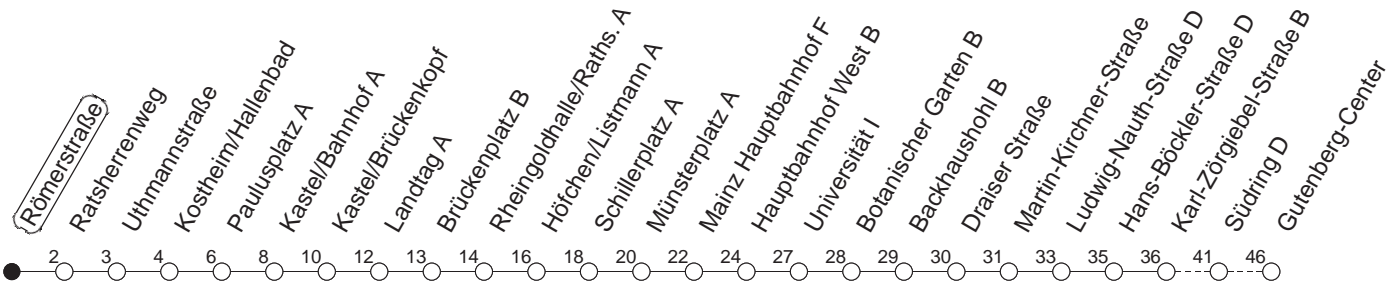

57

Römerstraße

BUS

→ Bretzenheim/Gutenberg-Center

🕒	Mo.-Fr. (Schule)	Mo.-Fr. (Ferien)	Samstag	Sonn-/Feiertag
5	30 _B	30 _B		
6	00 _B 30 _B 59 _B	00 _B 30 _B 59 _B		
7	29 _B	29 _B		
8			30 _B	
9	30	30	00 30	
10	00 30	00 30	00 30	
11	00 30	00 30	00 30	
12	00 30	00 30	00 30	
13	00 30	00 30	00 30	
14	00 30	00 30	00 30	
15	00	00	00 30	
16			00 30	
17			00 30	
18	30	30	00 30	
19	00 30 _B	00 30 _B	00	
20	02 _B 32 _B	02 _B 32 _B		
21	02 _B	02 _B		

B : Nur bis Südring

gültig ab: 01.04.22

Ferien in Rheinland-Pfalz: 11.04. - 22.04. / 27.05. / 17.06. / 25.07. - 02.09. / 17.10. - 31.10.22.

Weitere Infos im Verkehrs Center Mainz (Tel. 0 61 31 - 12 77 77) und www.mainzer-mobilitaet.de