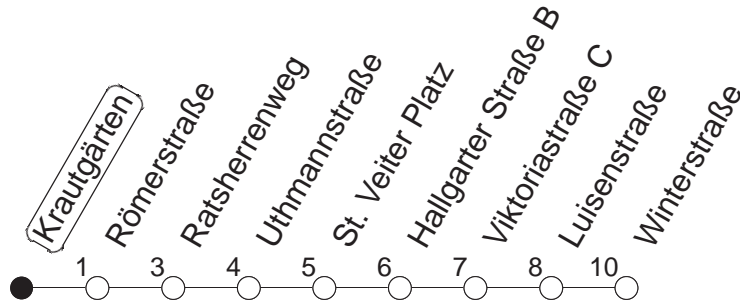

## Krautgärten

BUS

→ Kostheim/Winterstraße

🕒	Mo.-Fr. (Schule)	Mo.-Fr. (Ferien)	Samstag	Sonn-/Feiertag	
6			44	41	
7				41	
8				41	
9				41	
10				41	
11				44	
12				31	58
13				58	
14				58	
15				58	
16				58	
17				58	
18				58	
19				58	
20			59	59	
21	44	44	44	44	
22	44	44	44	44	
23	44	44	44	44	