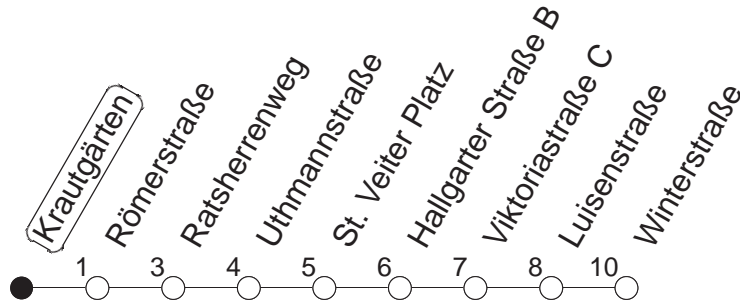

33

Krautgärten

BUS

→ Kostheim/Winterstraße

🕒	Mo.-Fr. (Schule)	Mo.-Fr. (Ferien)	Samstag	Sonn-/Feiertag	
6			40	34	
7				34	
8				34	
9				34	
10				34	
11				40	
12				28	52
13				52	
14				52	
15				52	
16				52	
17				52	
18				52	
19				52	
20			55	55	
21	40	40	40	40	
22	40	40	40	40	
23	40	40	40	40	